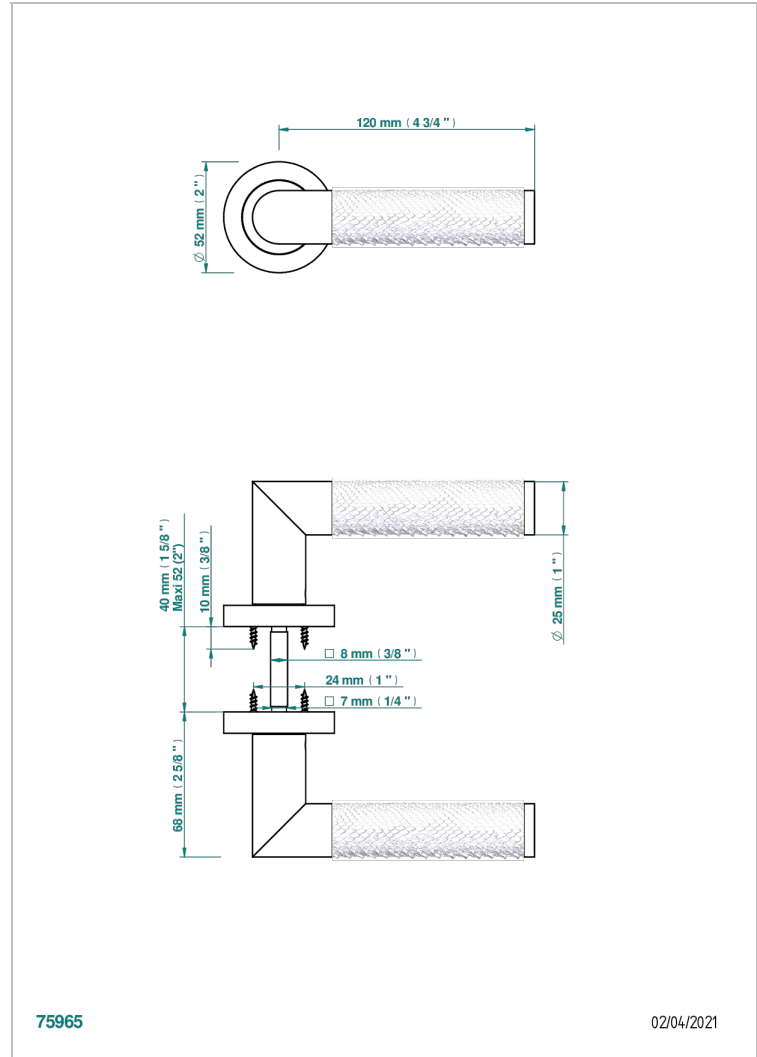

COLLECTION PARIS

B8A-DHCRD2

Paire de poignées de porte, Paris décor métal motif python

THG[®]
PARIS

CARACTÉRISTIQUES

- Collection Paris
- Paire de poignées de porte, Paris décor métal motif python

FINITIONS DISPONIBLES

Bronze clair - D01
Chromé - A02
Doré brillant - F01
Doré mat - F07
Nickel brillant - B01
Nickel mat - C01

Noir mat céramique - D30
Or pâle - F30
Or pâle mat - F31
Pvd blush - H62
Pvd blush mat - H60
Pvd couleur bronze brown - F33