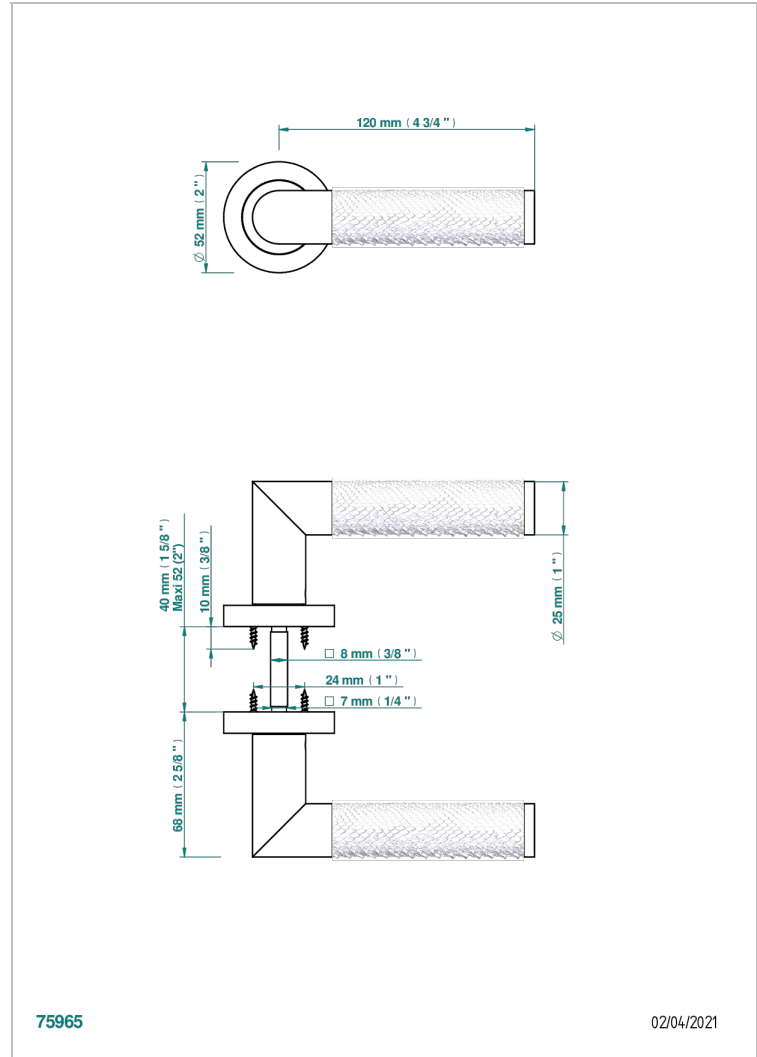

COLLECTION PARIS

B8A-DHCRD2

Pair of door handles - Paris metal, Python pattern

75965

02/04/2021

EIGENSCHAFTEN

- Collection Paris
- Pair of door handles - Paris metal, Python pattern

VERFÜGBARE OBERFLÄCHEN