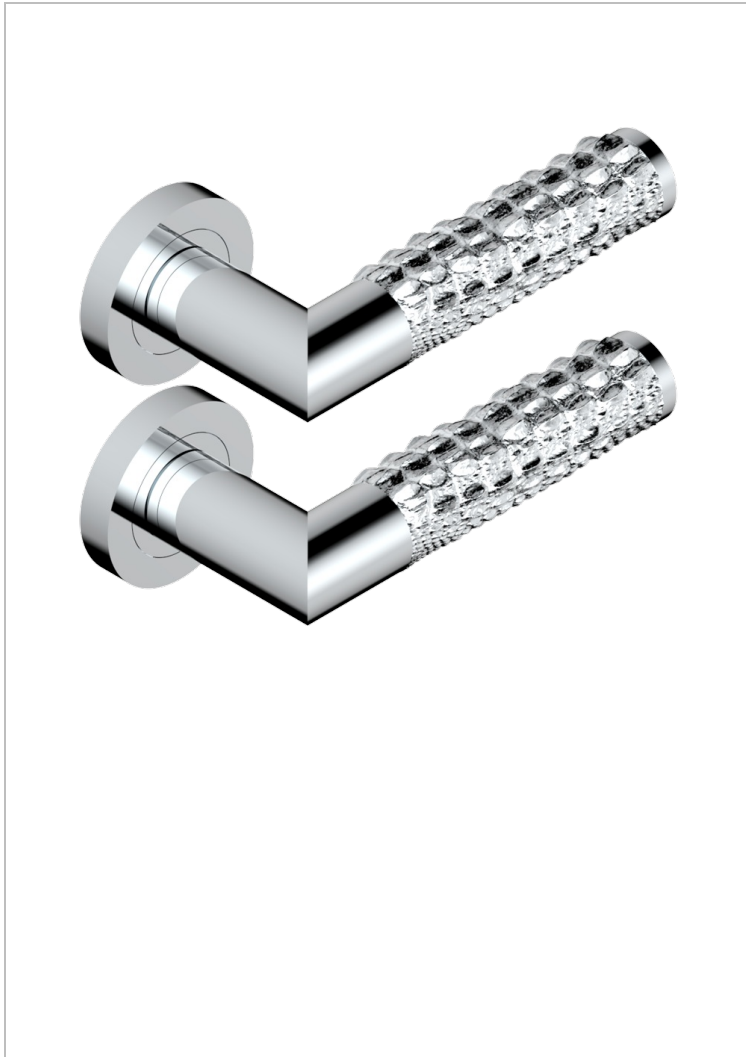

COLLECTION PARIS

B8A-DHCRD1

Paire de poignées de porte, Paris décor métal motif alligator

THG[®]
PARIS

75963

01/04/2021

CARACTÉRISTIQUES

- Collection Paris
- Paire de poignées de porte, Paris décor métal motif alligator

FINITIONS DISPONIBLES

Bronze clair - D01
Chromé - A02
Doré brillant - F01
Doré mat - F07
Nickel brillant - B01
Nickel mat - C01

Noir mat céramique - D30
Or pâle - F30
Or pâle mat - F31
Pvd blush - H62
Pvd blush mat - H60
Pvd couleur bronze brown - F33