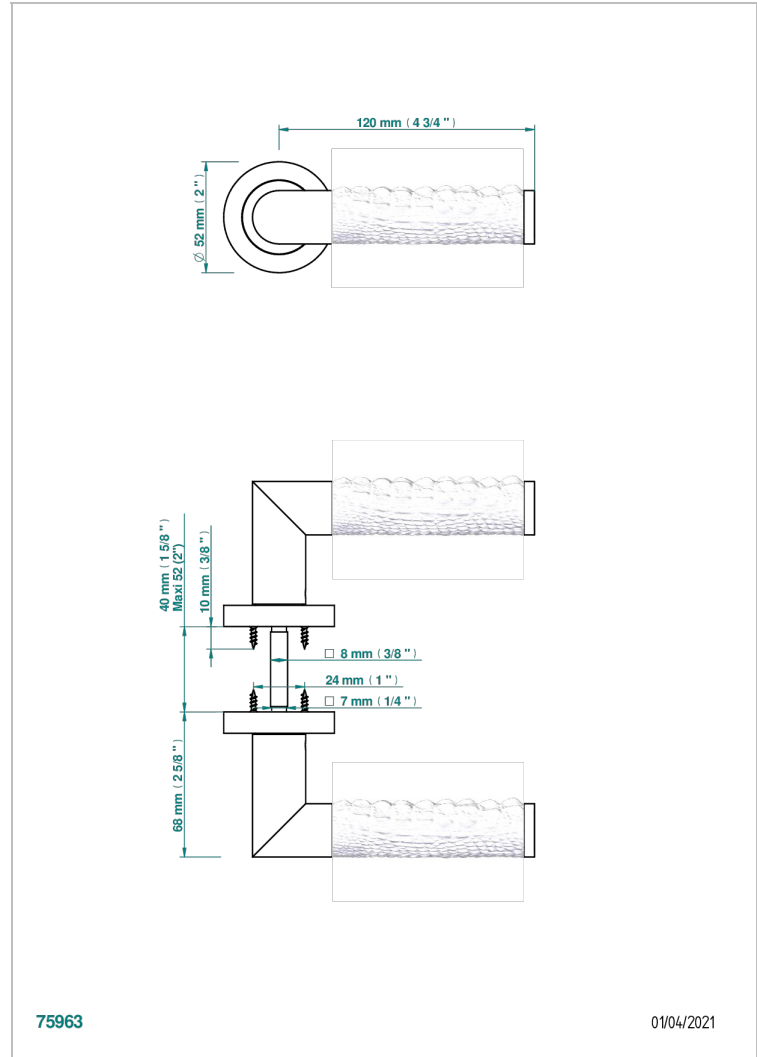

COLLECTION PARIS

B8A-DHCRD1

Paire de poignées de porte, Paris décor métal motif alligator

THG[®]
PARIS

75963

01/04/2021

CARACTÉRISTIQUES

- Collection Paris
- Paire de poignées de porte, Paris décor métal motif alligator

FINITIONS DISPONIBLES

Bronze clair - D01
Chromé - A02
Doré brillant - F01
Doré mat - F07
Nickel brillant - B01
Nickel mat - C01

Noir mat céramique - D30
Or pâle - F30
Or pâle mat - F31
Pvd blush - H62
Pvd blush mat - H60
Pvd couleur bronze brown - F33