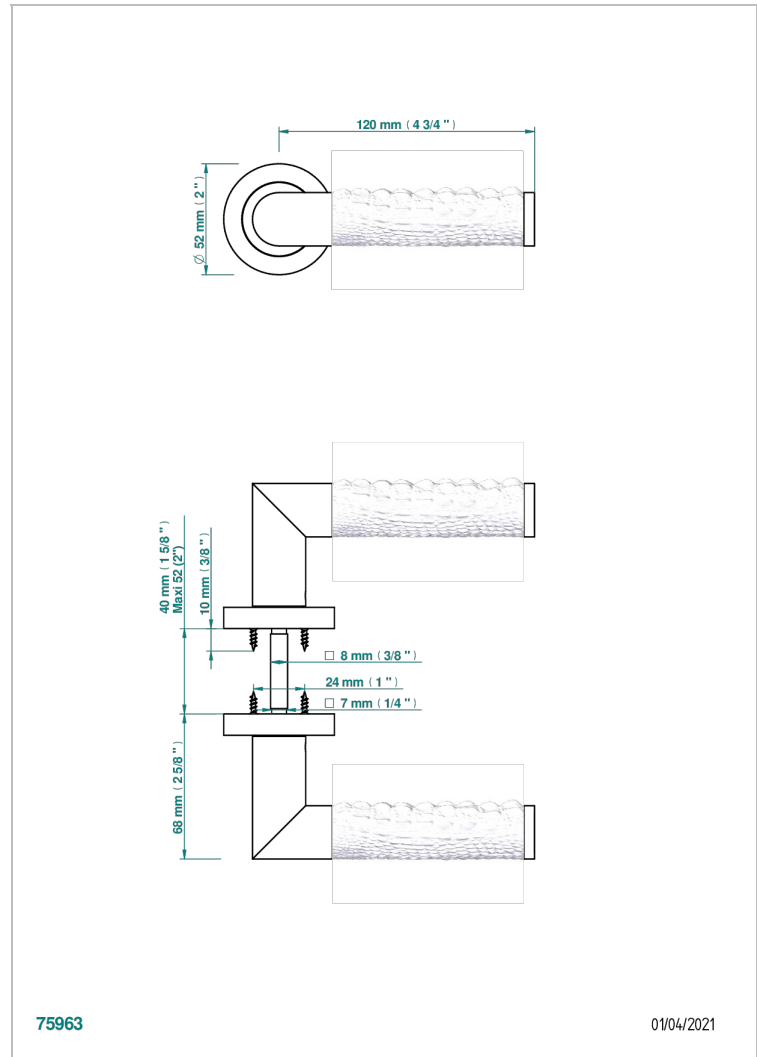

# COLLECTION PARIS

B8A-DHCRD1

Par de manillas de puerta, París, metálica, decoración Alligator

THG<sup>®</sup>  
PARIS

## CARACTERÍSTICAS

- Collection Paris
- Par de manillas de puerta, París, metálica, decoración Alligator