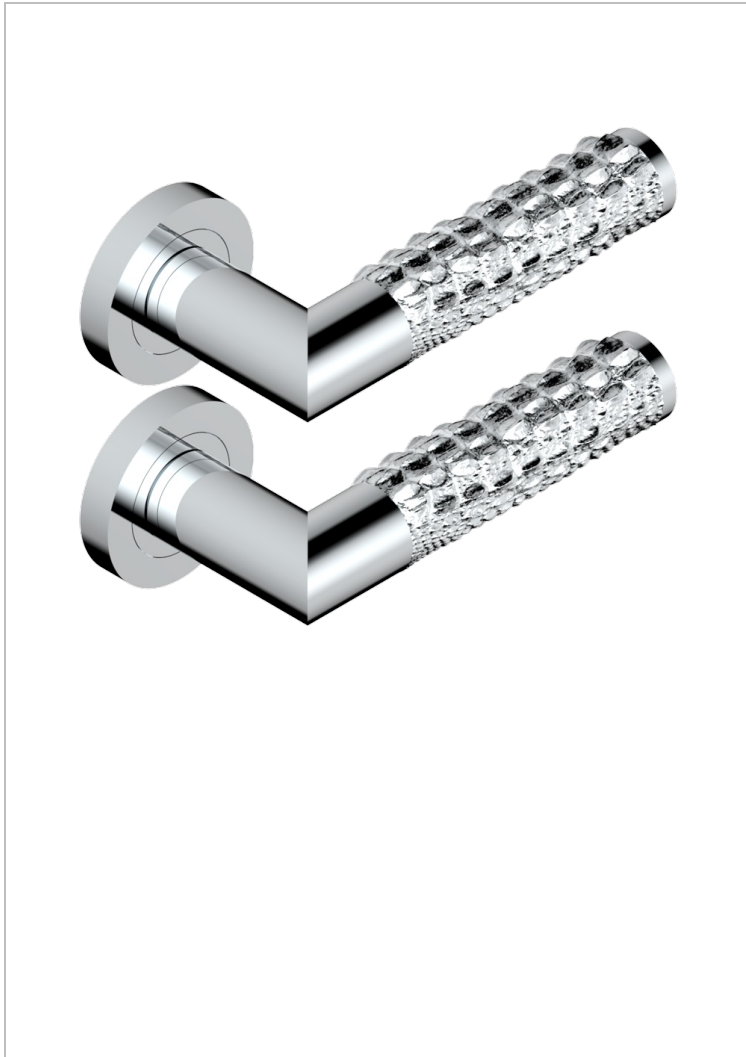

COLLECTION PARIS

B8A-DHCRD1

Paar Türgriffe, Paris, Metall Alligator Dekor

THG[®]
PARIS

75963

01/04/2021

EIGENSCHAFTEN

- Collection Paris
- Paar Türgriffe, Paris, Metall Alligator Dekor

VERFÜGBARE OBERFLÄCHEN

Blassgold - F30
Blassgold matt unlackiert - F31
Bronze hell - D01
Chrom - A02
Gold - F01
Gold matt - F07

Mattschwarz keramik - D30
Nickel matt - C01
Pvd blush - H62
Pvd blush matt - H60
Pvd bronze braun - F33
Pvd bronze braun matt - F34