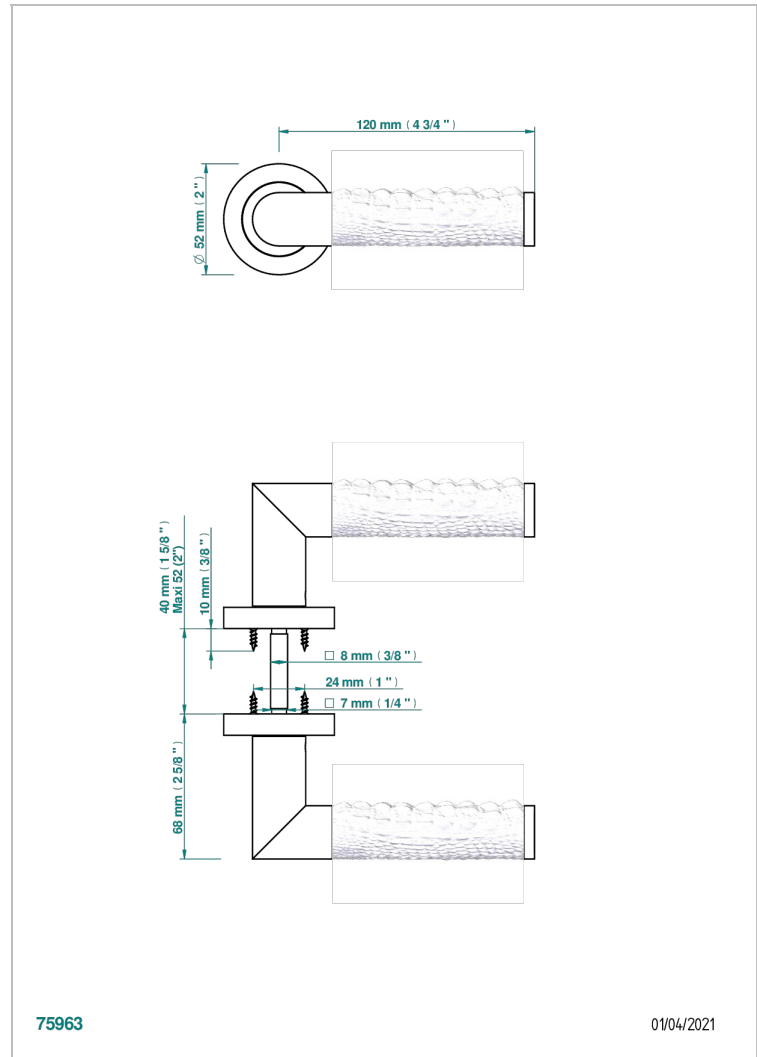

COLLECTION PARIS

B8A-DHCRD1

Paar Türgriffe, Paris, Metall Alligator Dekor

THG[®]
PARIS

75963

01/04/2021

EIGENSCHAFTEN

- Collection Paris
- Paar Türgriffe, Paris, Metall Alligator Dekor

VERFÜGBARE OBERFLÄCHEN

Blassgold - F30
Blassgold matt unlackiert - F31
Bronze hell - D01
Chrom - A02
Gold - F01
Gold matt - F07

Mattschwarz keramik - D30
Nickel matt - C01
Pvd blush - H62
Pvd blush matt - H60
Pvd bronze braun - F33
Pvd bronze braun matt - F34