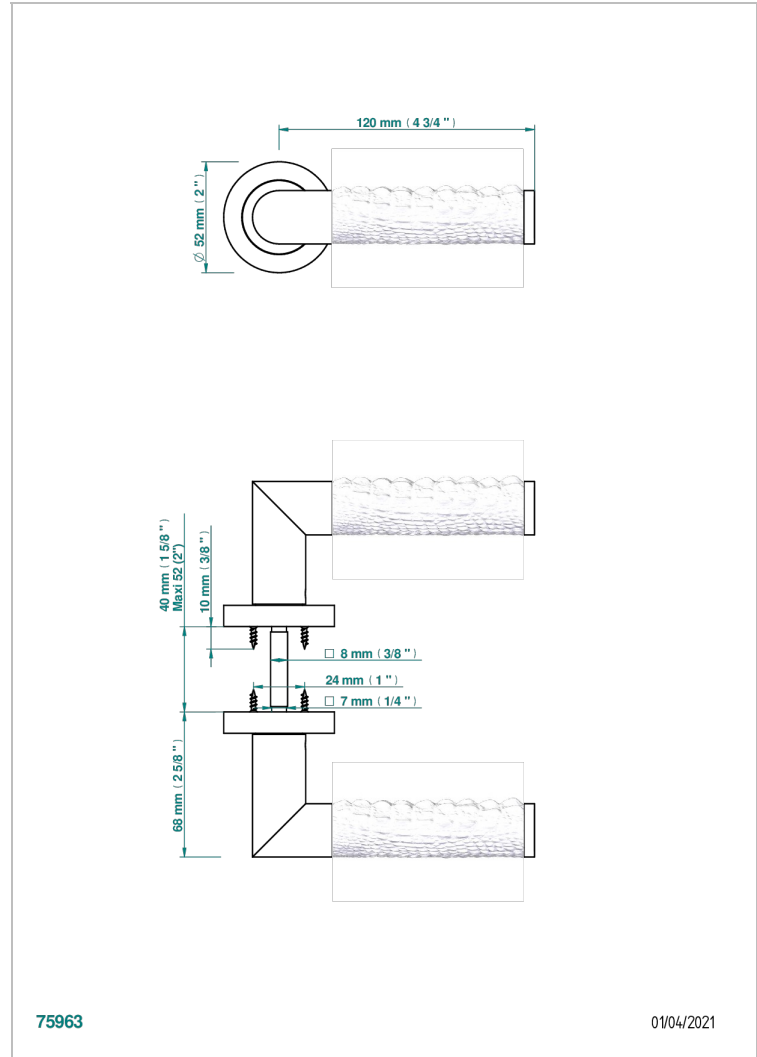

COLLECTION PARIS

B8A-DHCRD1

Pair of door handles - Paris metal, Alligator pattern

THG[®]
PARIS

ХАРАКТЕРИСТИКИ

- Collection Paris
- Pair of door handles - Paris metal, Alligator pattern

ДОСТУПНЫЕ ВАРИАНТЫ ПОКРЫТИЙ