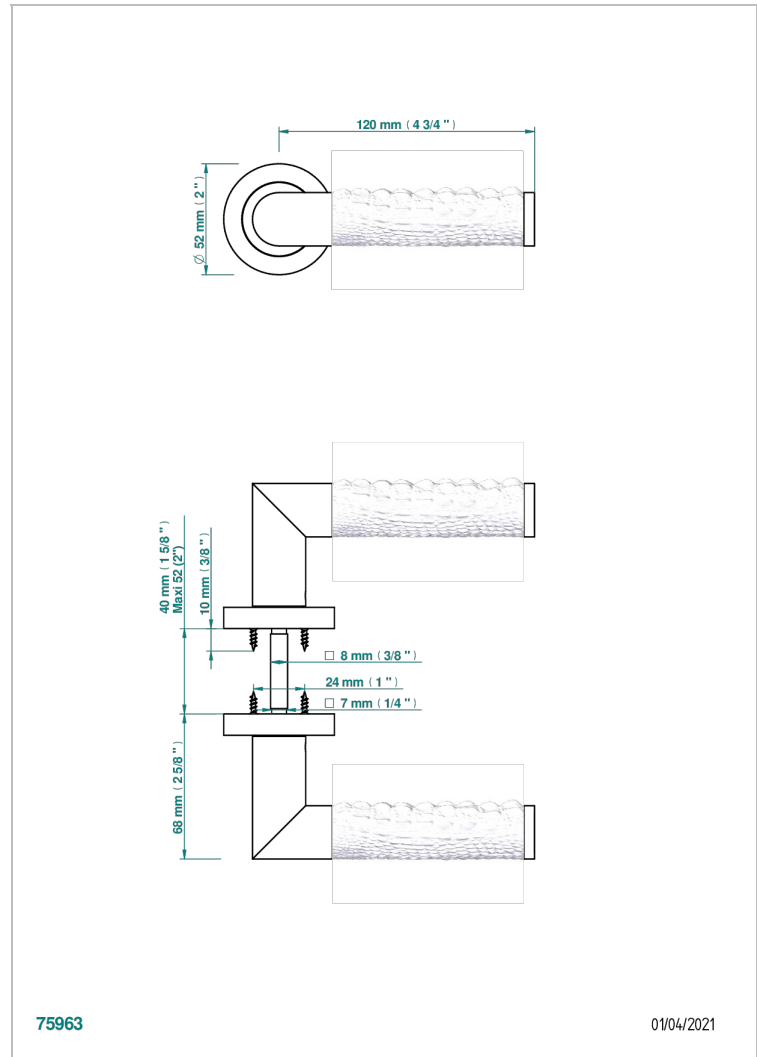

COLLECTION PARIS

B8A-DHCRD1

Paire de poignées de porte, Paris décor métal motif alligator

THG[®]
PARIS

CARACTÉRISTIQUES

- Collection Paris
- Paire de poignées de porte, Paris décor métal motif alligator

FINITIONS DISPONIBLES

Bronze clair - D01
Chromé - A02
Doré brillant - F01
Doré mat - F07
Nickel brillant - B01
Nickel mat - C01

Noir mat céramique - D30
Or pâle - F30
Or pâle mat - F31
Pvd blush - H62
Pvd blush mat - H60
Pvd couleur bronze brown - F33