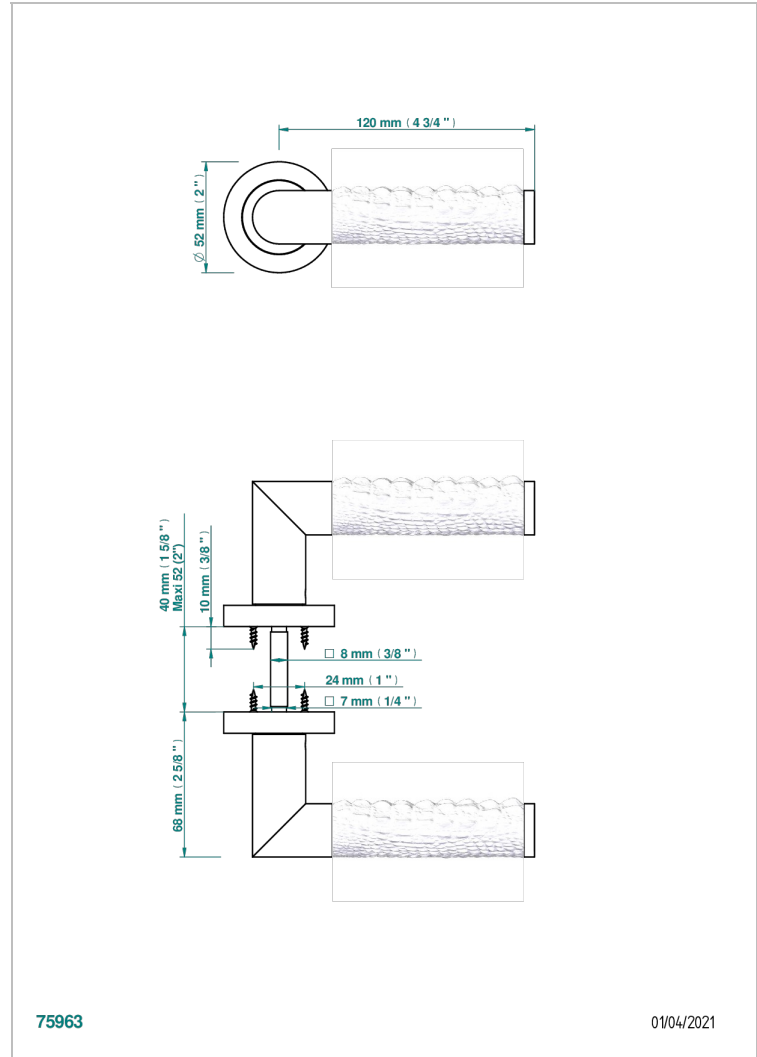

# COLLECTION PARIS

B8A-DHCRD1

Par de manillas de puerta, París, metálica, decoración Alligator

THG<sup>®</sup>  
PARIS

## CARACTERÍSTICAS

- Collection Paris
- Par de manillas de puerta, París, metálica, decoración Alligator