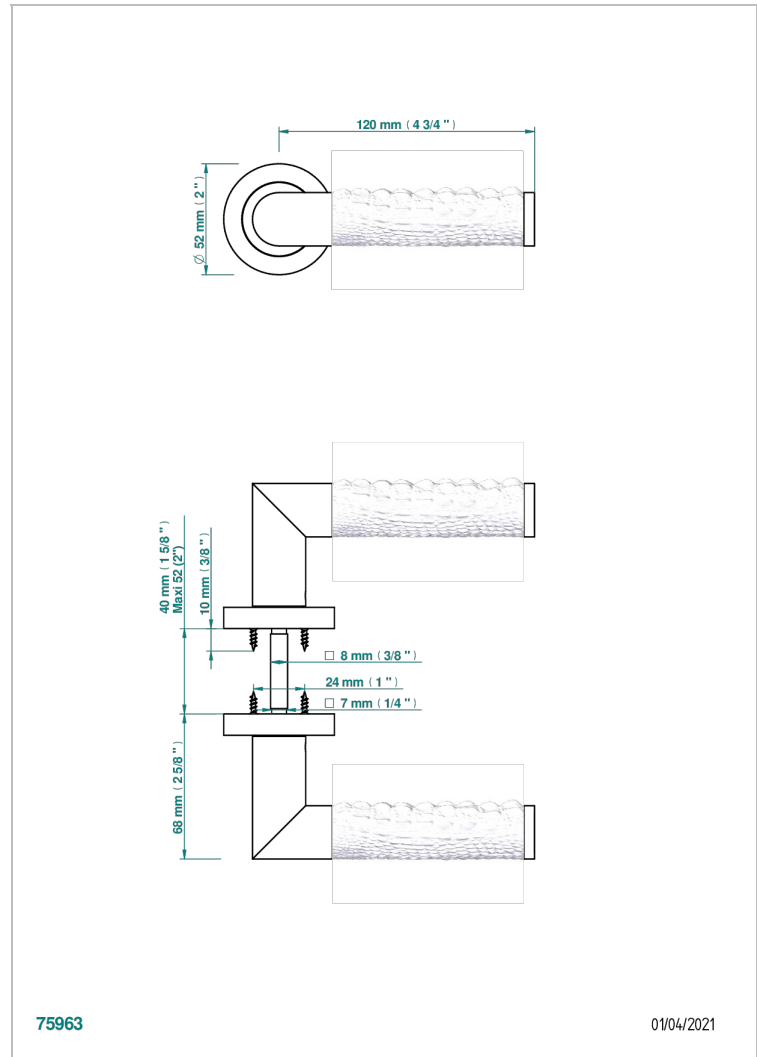

# COLLECTION PARIS

B8A-DHCRD1

Paar Türgriffe, Paris, Metall Alligator Dekor

THG<sup>®</sup>  
PARIS

## EIGENSCHAFTEN

- Collection Paris
- Paar Türgriffe, Paris, Metall Alligator Dekor

## VERFÜGBARE OBERFLÄCHEN

Blassgold - F30  
Blassgold matt unlackiert - F31  
Bronze hell - D01  
Chrom - A02  
Gold - F01  
Gold matt - F07

Mattschwarz keramik - D30  
Nickel matt - C01  
Pvd blush - H62  
Pvd blush matt - H60  
Pvd bronze braun - F33  
Pvd bronze braun matt - F34