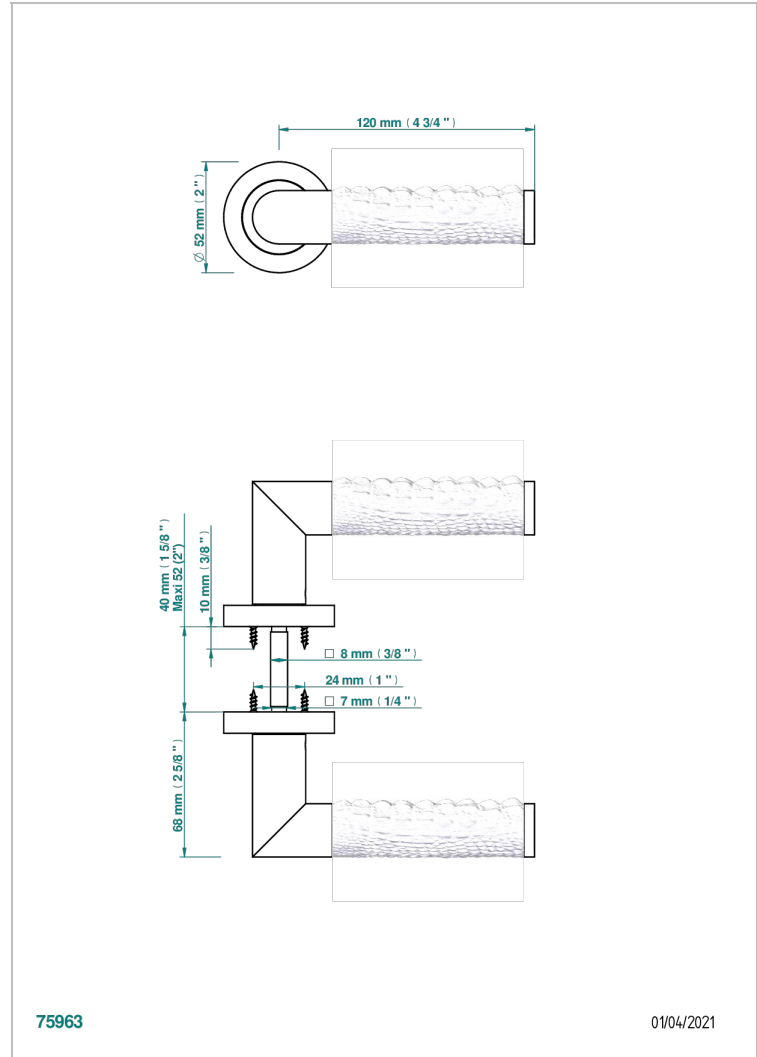

COLLECTION PARIS

B8A-DHCRD1

Pair of door handles - Paris metal, Alligator pattern

THG[®]
PARIS

75963

01/04/2021

特色

- Collection Paris
- Pair of door handles - Paris metal, Alligator pattern

可选饰面

Black ceram - D30
Blush PVD - H62
Graphite PVD - H64
Matt Umber PVD - H67
Matt blush PVD - H60
Matt graphite PVD - H65

PVD哑光棕铜 - F34
PVD哑光金 - H53
PVD哑光铜 - H50
PVD哑光镍 - H56
PVD抛光铜 - H49
PVD棕铜 - F33

PVD金色 - H52
PVD镍 - H55
Umber PVD - H66
哑光浅金 - F31
哑光金 - F07
哑光镍 - C01