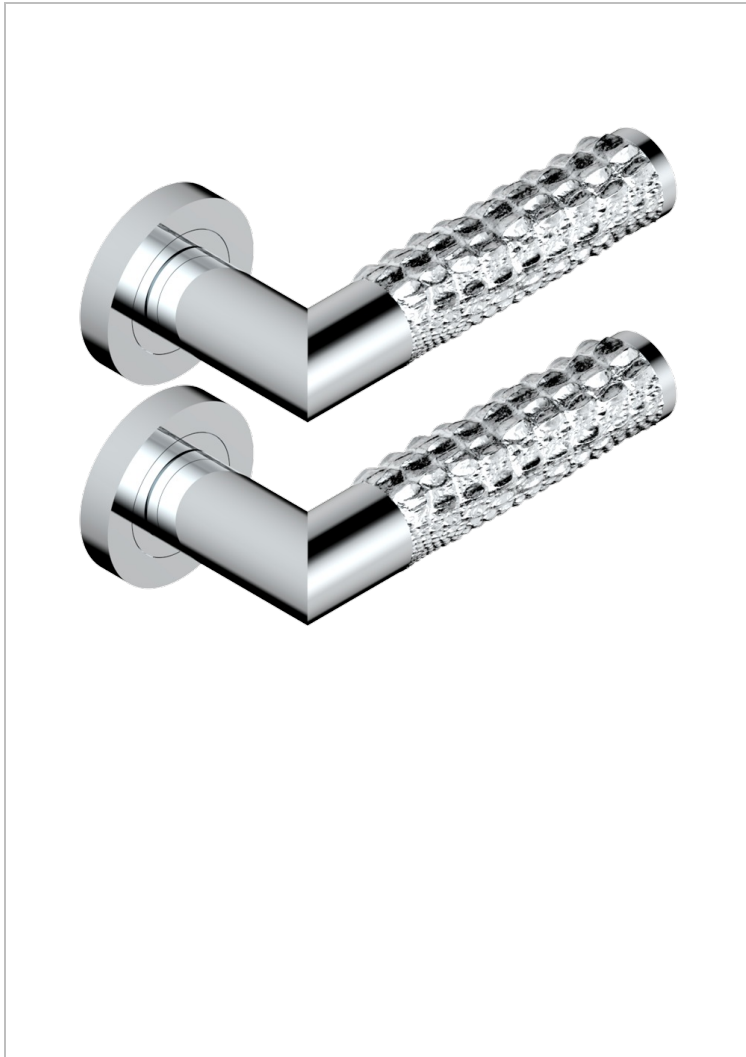

COLLECTION PARIS

B8A-DHCRD1

Pair of door handles - Paris metal, Alligator pattern

THG[®]
PARIS

75963

01/04/2021

特色

- Collection Paris
- Pair of door handles - Paris metal, Alligator pattern

可选饰面

Black ceram - D30
Blush PVD - H62
Graphite PVD - H64
Matt Umber PVD - H67
Matt blush PVD - H60
Matt graphite PVD - H65

PVD哑光棕铜 - F34
PVD哑光金 - H53
PVD哑光铜 - H50
PVD哑光镍 - H56
PVD抛光铜 - H49
PVD棕铜 - F33

PVD金色 - H52
PVD镍 - H55
Umber PVD - H66
哑光浅金 - F31
哑光金 - F07
哑光镍 - C01

抛光金 (24K金) - F01
抛光铬 - A02
抛光镍 - B01
浅金 - F30
漆面铜 - D01