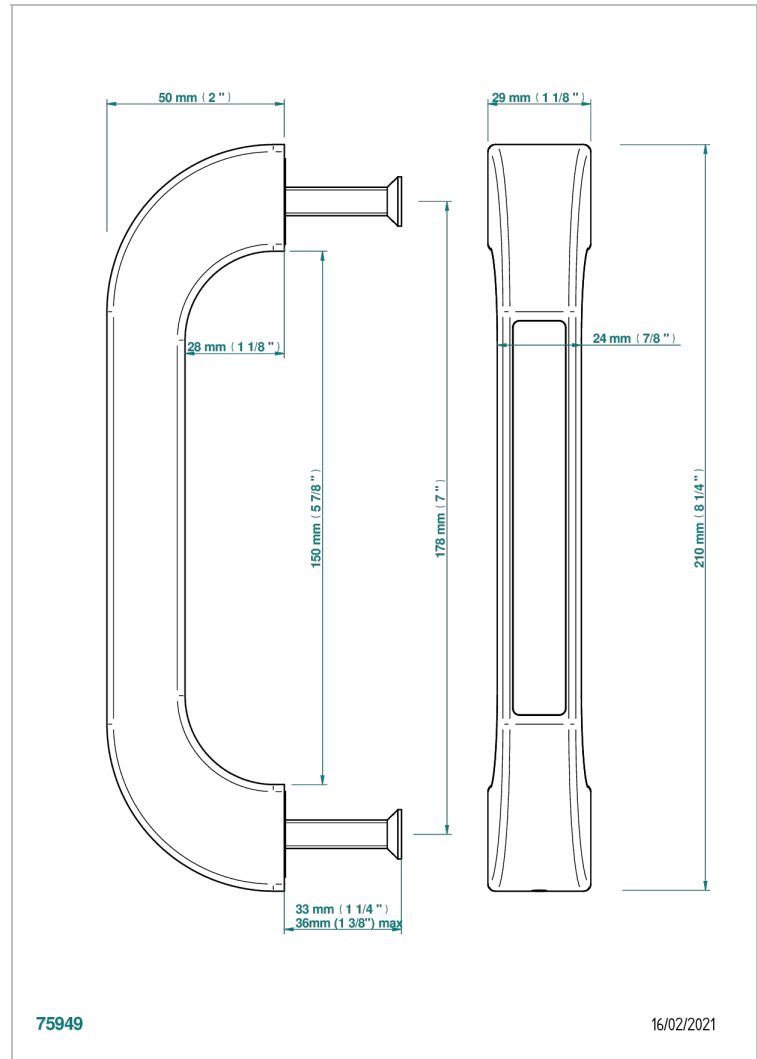

# PULL DOOR HANDLES

B8F-DPGLS4S

Tirador de puerta (un lado) Glasgow ojo de tigre Pull door

THG<sup>®</sup>  
PARIS

## CARACTERÍSTICAS

- Pull door handles
- Tirador de puerta (un lado) Glasgow ojo de tigre Pull door

## ACABADOS DISPONIBLES

Bronce claro - D01  
Cerámica negra mate - D30  
Cromo - A02  
Dorado - F01  
Dorado mate - F07  
Dorado pálido - F30

Dorado pálido mate (sin barniz) - F31  
Níquel - B01  
Níquel mate - C01  
Pvd blush - H62  
Pvd blush mate - H60  
Pvd color latón - H49