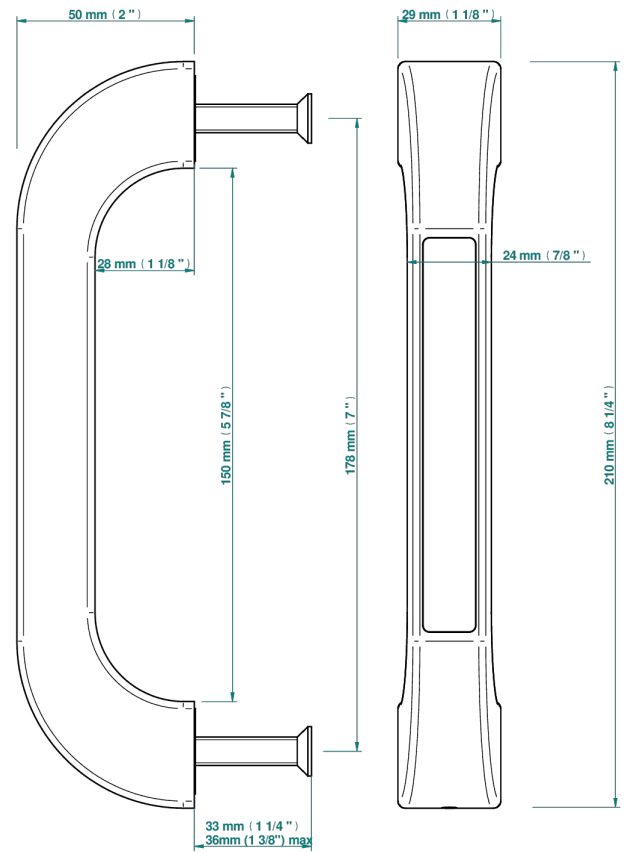

PULL DOOR HANDLES

B8F-DPGLS4S

Stangentürgriff(einseitig), Glasgow Tigerauge

THG[®]
PARIS

75949

16/02/2021

EIGENSCHAFTEN

- Pull door handles
- Stangentürgriff(einseitig), Glasgow Tigerauge

VERFÜGBARE OBERFLÄCHEN

Blassgold - F30
Blassgold matt unlackiert - F31
Bronze hell - D01
Chrom - A02
Gold - F01
Gold matt - F07

Mattschwarz keramik - D30
Nickel matt - C01
Pvd blush - H62
Pvd blush matt - H60
Pvd bronze braun - F33
Pvd bronze braun matt - F34

Pvd gold - H52
Pvd gold matt - H53
Pvd graphite - H64
Pvd graphite matt - H65
Pvd messing - H49
Pvd messing matt - H50

Pvd nickel - H55
Pvd nickel matt - H56
Pvd umber - H66
Pvd umber matt - H67
Silbernichel - B01