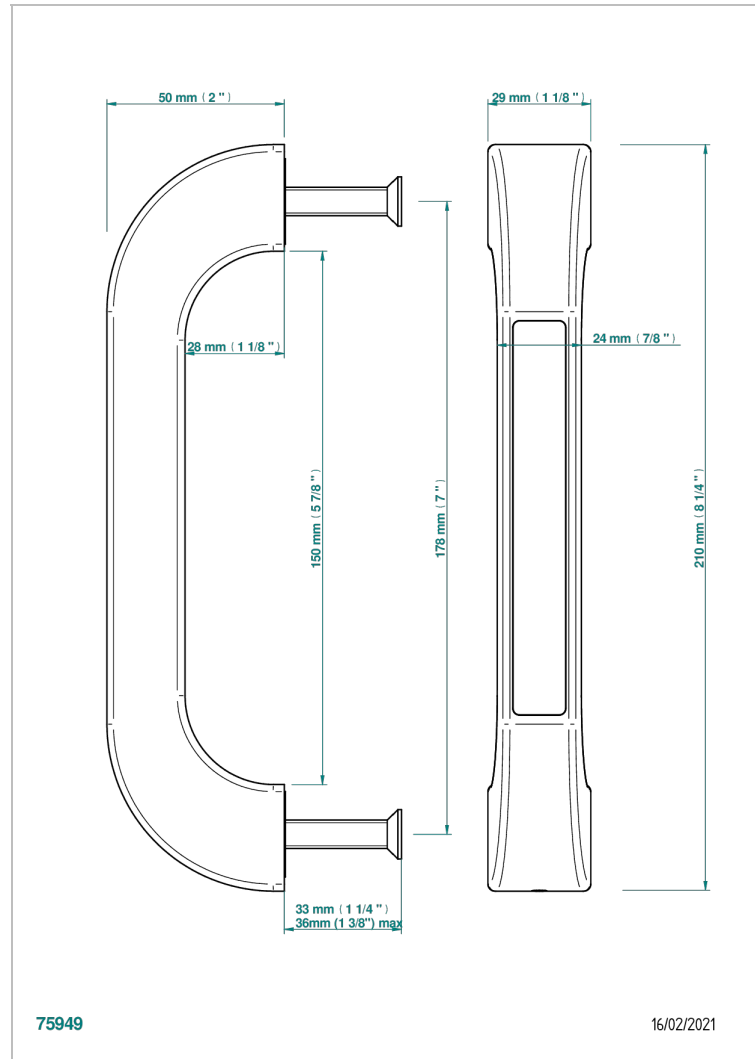

# PULL DOOR HANDLES

B8F-DPGLS4S

Pull door handle (one side) , Glasgow Tiger's eye stone

THG<sup>®</sup>  
PARIS

## ХАРАКТЕРИСТИКИ

- Pull door handles
- Pull door handle (one side) , Glasgow Tiger's eye stone

Никель - B01  
Покрытие PVD бронза - F33  
Покрытие PVD золотистый цвет - H52  
Покрытие PVD латунь - H49  
Покрытие PVD матовая бронза - F34  
Покрытие PVD матовая латунь - H50

Покрытие PVD матовый золотистый - H53  
Покрытие PVD матовый никель - H56  
Покрытие PVD никель - H55  
Светлое золото - F30  
Хром - A02