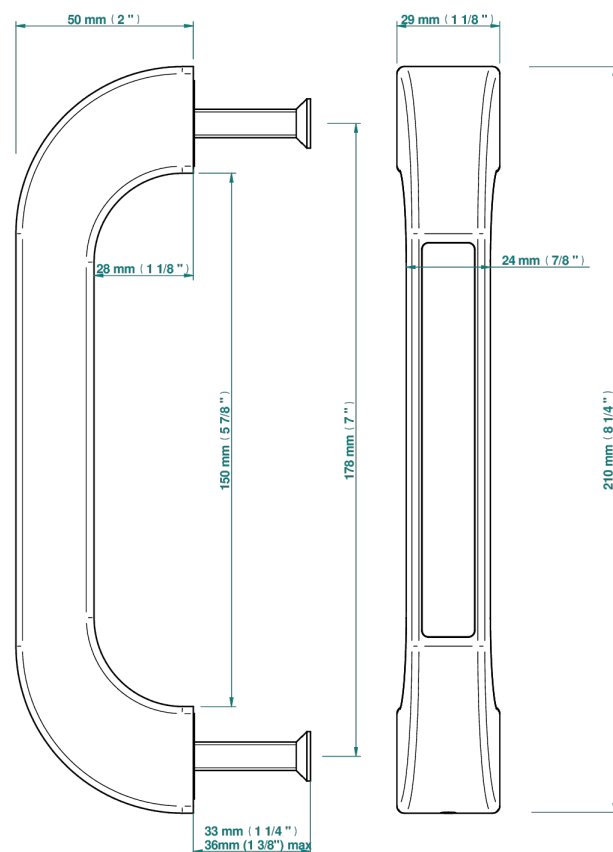

POIGNEES DE TIRAGE

B8F-DPGLS4S

Poignée de tirage Glasgow Oeil de tigre simple

THG[®]
PARIS

75949

16/02/2021

CARACTÉRISTIQUES

- Poignées de tirage
- Poignée de tirage Glasgow Oeil de tigre simple

FINITIONS DISPONIBLES

Bronze clair - D01
Chromé - A02
Doré brillant - F01
Doré mat - F07
Nickel brillant - B01
Nickel mat - C01

Noir mat céramique - D30
Or pâle - F30
Or pâle mat - F31
Pvd blush - H62
Pvd blush mat - H60
Pvd couleur bronze brown - F33

Pvd couleur bronze brown - mat - F34
Pvd couleur doré - H52
Pvd couleur doré mat - H53
Pvd couleur laiton - H49
Pvd couleur laiton mat - H50
Pvd couleur nickel - H55

Pvd couleur nickel mat - H56
Pvd graphite - H64
Pvd graphite mat - H65
Pvd umber - H66
Pvd umber mat - H67