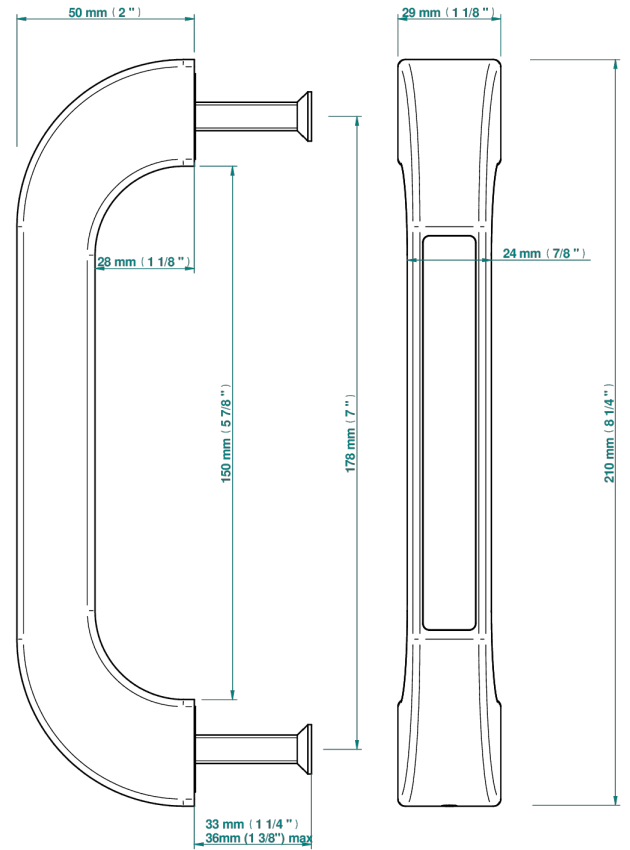

# PULL DOOR HANDLES

B8F-DPGLS4S

Pull door handle (one side) , Glasgow Tiger's eye stone

75949

16/02/2021

## 特色

- Pull door handles
- Pull door handle (one side) , Glasgow Tiger's eye stone

## 可选饰面

Black ceram - D30  
Blush PVD - H62  
Graphite PVD - H64  
Matt Umber PVD - H67  
Matt blush PVD - H60  
Matt graphite PVD - H65

PVD哑光棕铜 - F34  
PVD哑光金 - H53  
PVD哑光铜 - H50  
PVD哑光镍 - H56  
PVD抛光铜 - H49  
PVD棕铜 - F33

PVD金色 - H52  
PVD镍 - H55  
Umber PVD - H66  
哑光浅金 - F31  
哑光金 - F07  
哑光镍 - C01

抛光金 (24K金) - F01  
抛光铬 - A02  
抛光镍 - B01  
浅金 - F30  
漆面铜 - D01