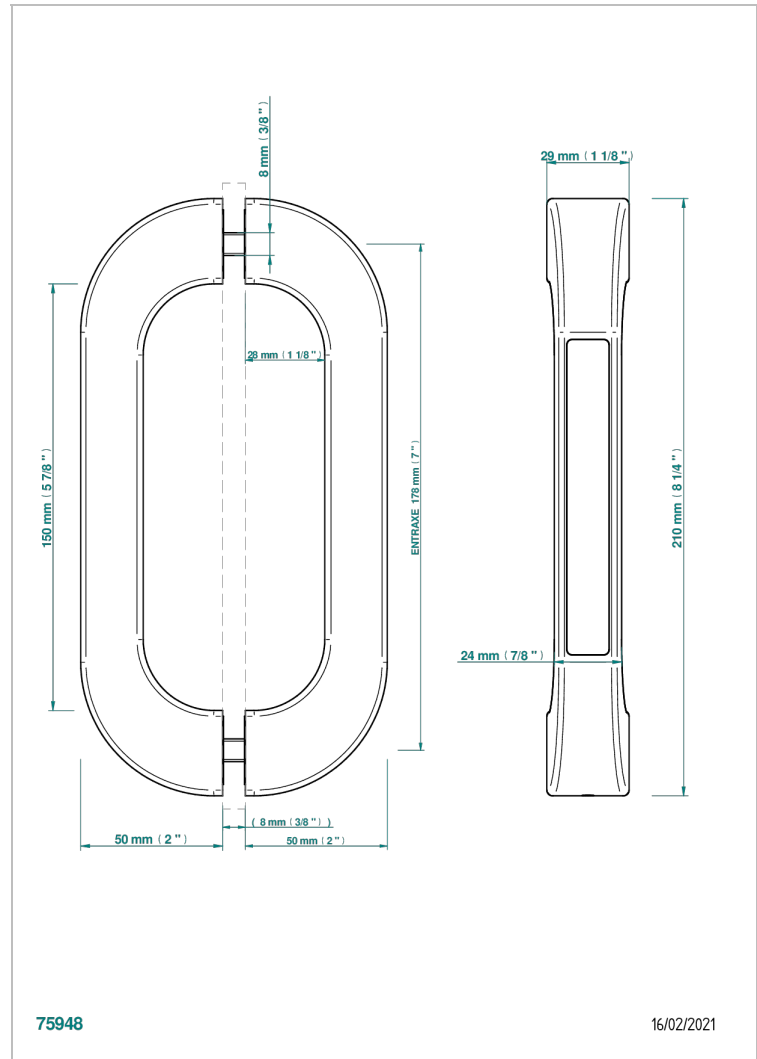

PULL DOOR HANDLES

B8F-DPGLS4P

Par de tiradores de puerta Glasgow ojo de tigre

THG[®]
PARIS

CARACTERÍSTICAS

- Pull door handles
- Par de tiradores de puerta Glasgow ojo de tigre

ACABADOS DISPONIBLES

Bronce claro - D01
Cerámica negra mate - D30
Cromo - A02
Dorado - F01
Dorado mate - F07
Dorado pálido - F30

Dorado pálido mate (sin barniz) - F31
Níquel - B01
Níquel mate - C01
Pvd blush - H62
Pvd blush mate - H60
Pvd color latón - H49

Pvd color latón mate - H50
Pvd color níquel - H55
Pvd color níquel mate - H56
Pvd color oro - H52
Pvd color oro mate - H53
Pvd grafito - H64