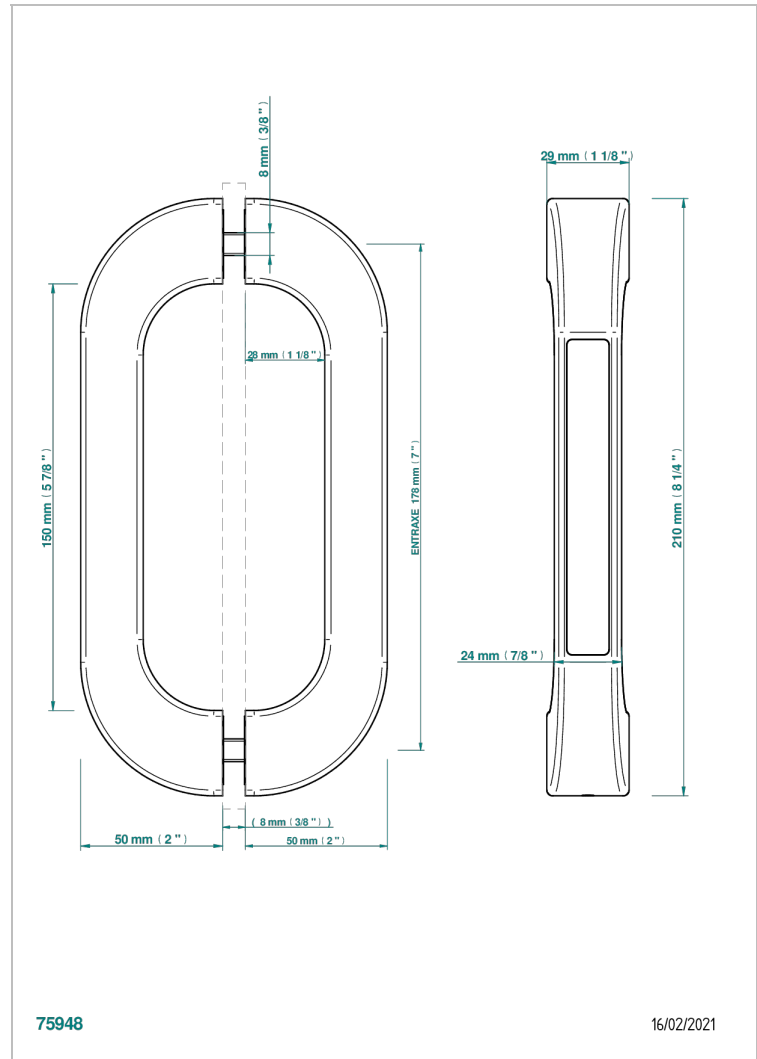

POIGNEES DE TIRAGE

B8F-DPGLS4P

Paire de poignée de tirage Glasgow Oeil de tigre

CARACTÉRISTIQUES

- Poignées de tirage
- Paire de poignée de tirage Glasgow Oeil de tigre

FINITIONS DISPONIBLES

Bronze clair - D01
Chromé - A02
Doré brillant - F01
Doré mat - F07
Nickel brillant - B01
Nickel mat - C01

Noir mat céramique - D30
Or pâle - F30
Or pâle mat - F31
Pvd blush - H62
Pvd blush mat - H60
Pvd couleur bronze brown - F33

Pvd couleur bronze brown - mat - F34
Pvd couleur doré - H52
Pvd couleur doré mat - H53
Pvd couleur laiton - H49
Pvd couleur laiton mat - H50
Pvd couleur nickel - H55

Pvd couleur nickel mat - H56
Pvd graphite - H64
Pvd graphite mat - H65
Pvd umber - H66
Pvd umber mat - H67