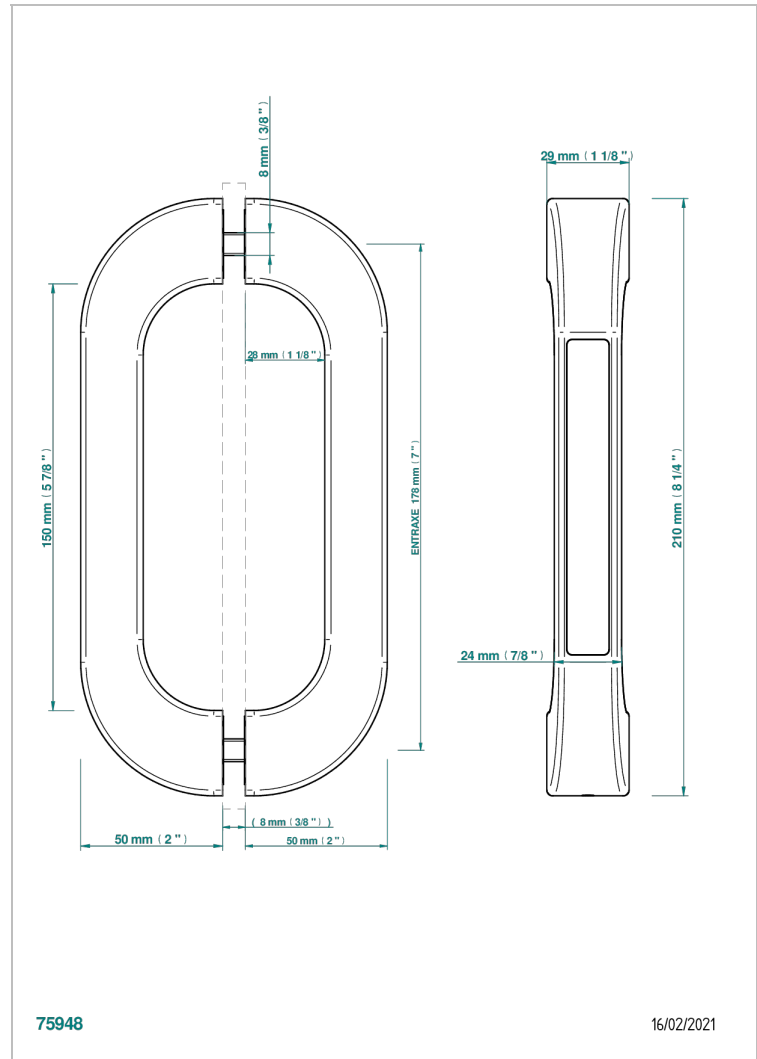

PULL DOOR HANDLES

B8F-DPGLS4P

Pair of Pull door handle, Glasgow, Tiger's eye stone

特色

- Pull door handles
- Pair of Pull door handle, Glasgow, Tiger's eye stone

可选饰面

Black ceram - D30
Blush PVD - H62
Graphite PVD - H64
Matt Umber PVD - H67
Matt blush PVD - H60
Matt graphite PVD - H65

PVD哑光棕铜 - F34
PVD哑光金 - H53
PVD哑光铜 - H50
PVD哑光镍 - H56
PVD抛光铜 - H49
PVD棕铜 - F33

PVD金色 - H52
PVD镍 - H55
Umber PVD - H66
哑光浅金 - F31
哑光金 - F07
哑光镍 - C01

抛光金 (24K金) - F01
抛光铬 - A02
抛光镍 - B01
浅金 - F30
漆面铜 - D01