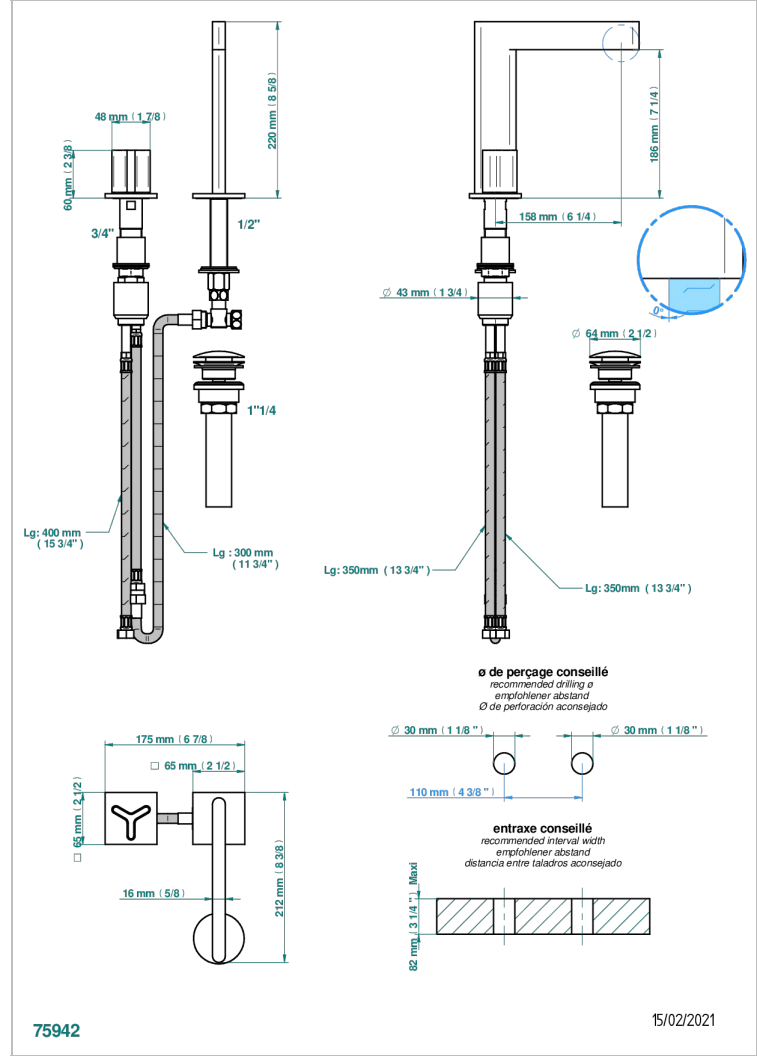

# ICON-X CARBONE OR

U7S-6590/US

THG<sup>®</sup>  
PARIS

Mitigeur de lavabo bec à commande par cartouche progressive 2 trous, standard américain

## CARACTÉRISTIQUES

- Icon-x carbone or
- Mitigeur de lavabo bec à commande par cartouche progressive 2 trous, standard américain