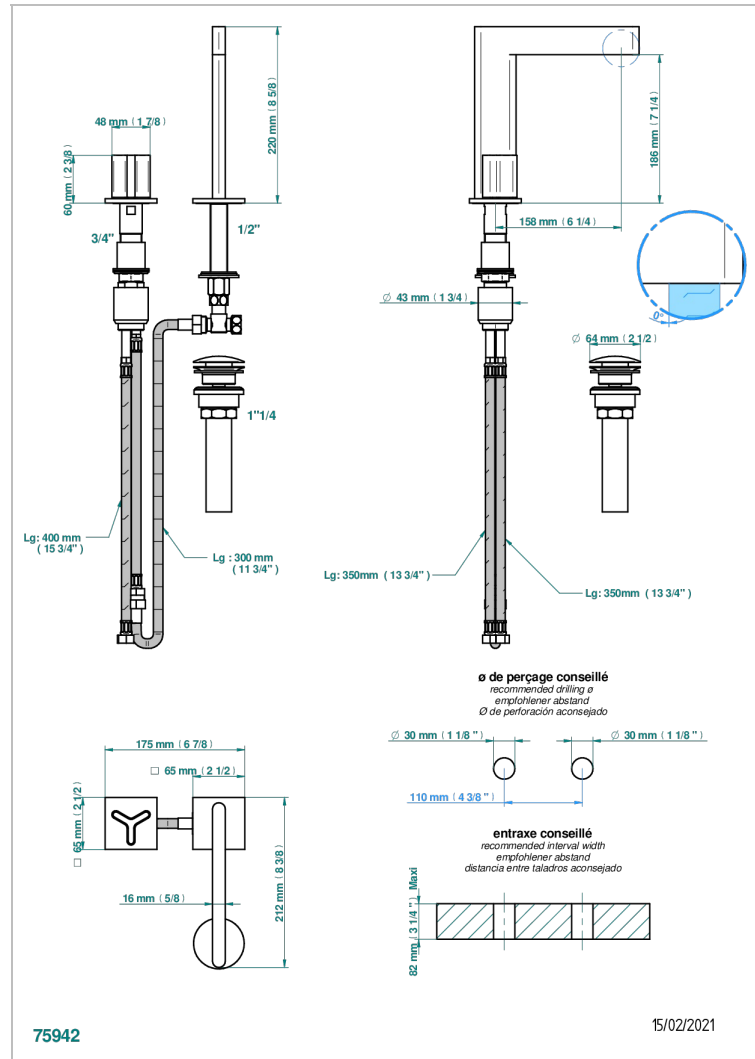

ICON-X CARBON DORADO

U7S-6590/US

THG[®]
PARIS

Mitigeur de lavabo bec à commande par cartouche progressive 2 trous, standard américain

CARACTERÍSTICAS

- Icon-x carbon dorado
- Mitigeur de lavabo bec à commande par cartouche progressive 2 trous, standard américain