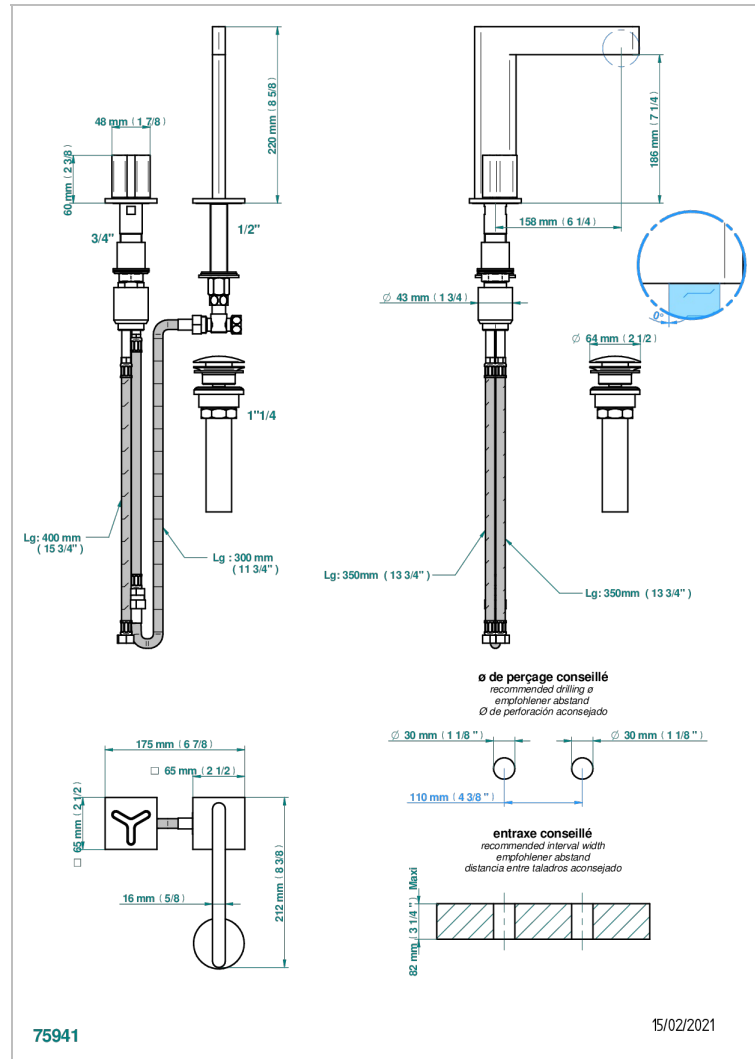

ICON-X TITANE

U7L-6590/US

THG[®]
PARIS

Mitigeur de lavabo bec à commande par cartouche progressive 2 trous, standard américain

CARACTÉRISTIQUES

- Icon-x titane
- Mitigeur de lavabo bec à commande par cartouche progressive 2 trous, standard américain