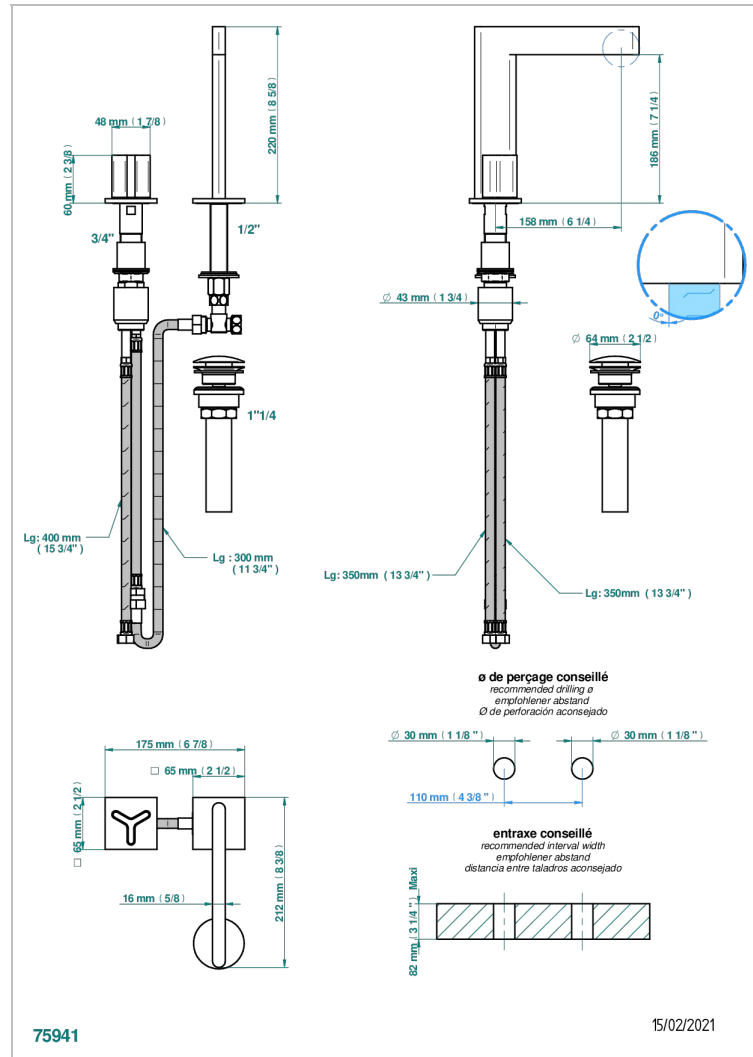

ICON-X TITANIO

U7L-6590/US

THG[®]
PARIS

Mitigeur de lavabo bec à commande par cartouche progressive 2 trous, standard américain

CARACTERÍSTICAS

- Icon-x titanio
- Mitigeur de lavabo bec à commande par cartouche progressive 2 trous, standard américain