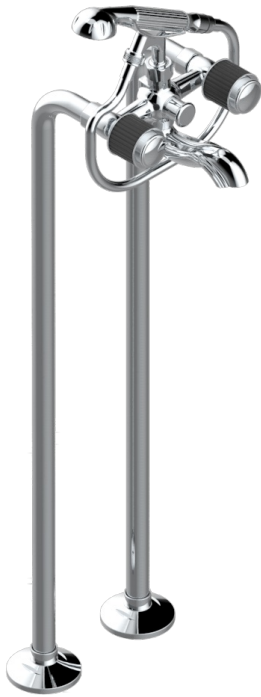

# JAIPUR ONYX NOIR

A9C-13CS

Mélangeur bain douche sur colonnes pour fixation au sol

THG<sup>®</sup>  
PARIS

## CARACTÉRISTIQUES

- ACS : 21ACCLY034

## FINITIONS DISPONIBLES

Bronze clair - D01  
Chromé - A02  
Chromé / doré - G02  
Chromé mat - C02  
Doré brillant - F01  
Doré mat - F07

Nickel brillant - B01  
Nickel mat - C01  
Noir mat céramique - D30  
Or pâle - F30  
Or pâle mat - F31  
Pvd blush - H62