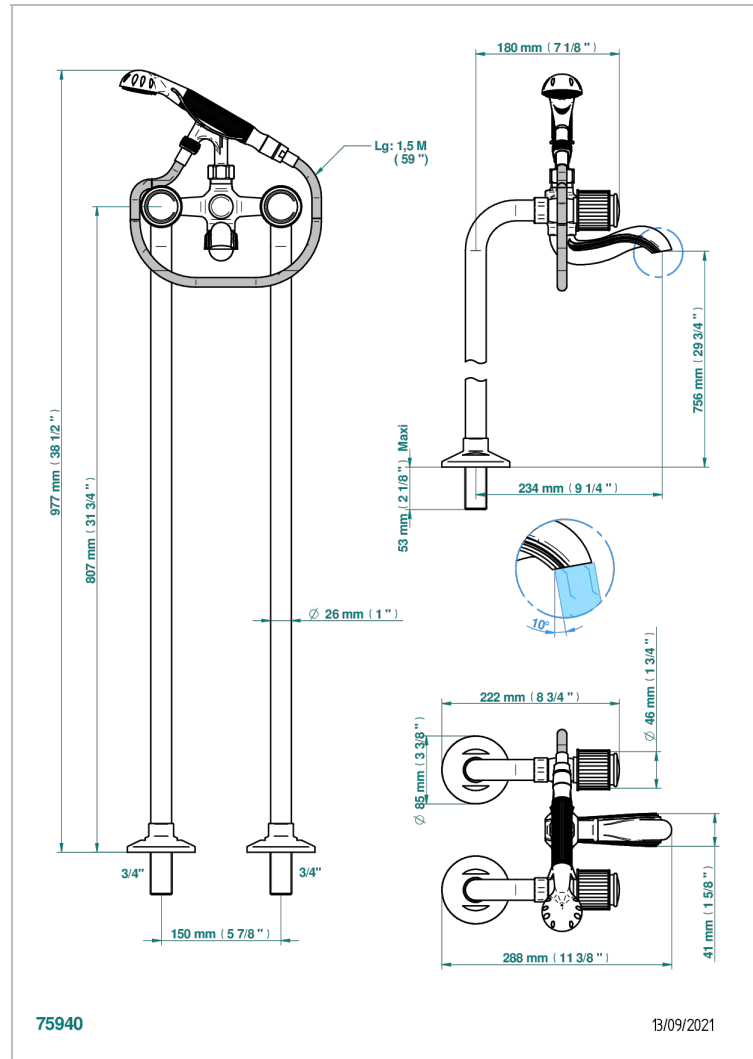

# JAIPUR ONYX NOIR

A9C-13CS

Mélangeur bain douche sur colonnes pour fixation au sol

THG<sup>®</sup>  
PARIS

## CARACTÉRISTIQUES

- ACS : 21ACCLY034