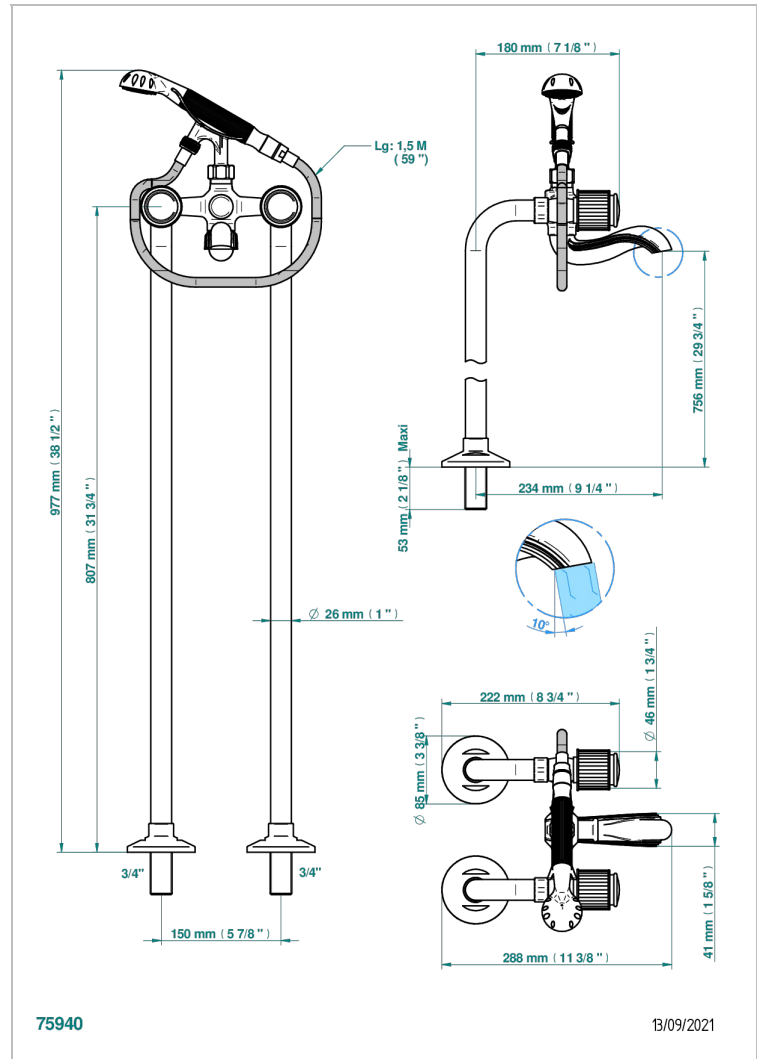

# JAIPUR ONICE NEGRO

A9C-13CS

Monobloc baÑo/ducha con columnas para fijaci3n al suelo

THG<sup>®</sup>  
PARIS

## CARACTERÍSTICAS

- ACS : 21ACCLY034