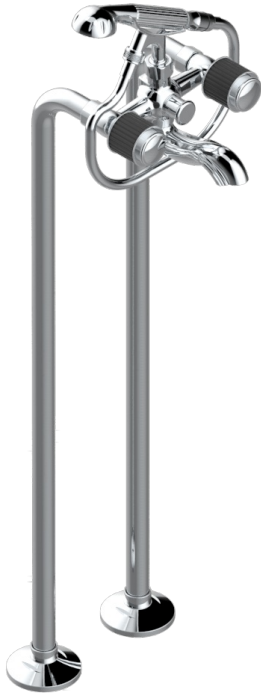

# JAIPUR ONICE NEGRO

A9C-13CS

Monobloc baÑo/ducha con columnas para fijaci3n al suelo

THG<sup>®</sup>  
PARIS

## CARACTERÍSTICAS

- ACS : 21ACCLY034

## ACABADOS DISPONIBLES

Bronce claro - D01  
Cerámica negra mate - D30  
Cobre viejo mate - H07  
Cromo - A02  
Cromo / dorado - G02  
Cromo mate - C02

Dorado - F01  
Dorado mate - F07  
Dorado pálido - F30  
Dorado pálido mate (sin barniz) - F31  
Níquel - B01  
Níquel mate - C01

Níquel viejo - H28  
Pvd blush - H62  
Pvd blush mate - H60  
Pvd color lat3n - H49  
Pvd color lat3n mate - H50  
Pvd color níquel - H55

Pvd color níquel mate - H56  
Pvd color oro - H52  
Pvd color oro mate - H53  
Pvd grafito - H64  
Pvd grafito mate - H65  
Pvd marr3n bronce - F33