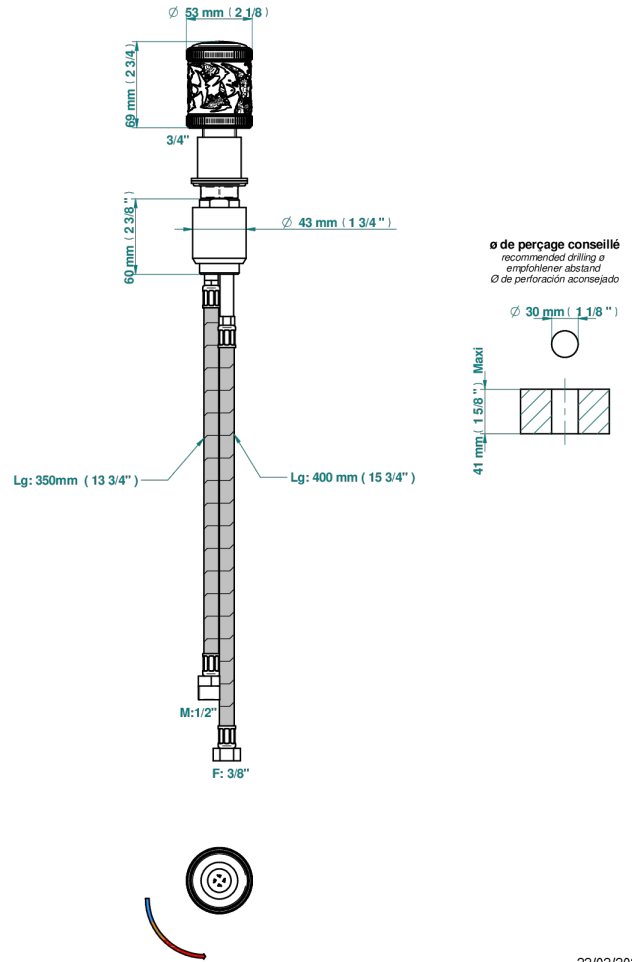

HIRONDELLES TAMPONNEES OR

A4L-6532

Mitigeur à cartouche progressive avec croisillon de style

THG[®]
PARIS

CARACTÉRISTIQUES

- ACS : 22ACCLY009

CERTIFICATIONS

FINITIONS DISPONIBLES

Bronze clair - D01
Chromé - A02
Chromé mat - C02
Doré brillant - F01
Doré mat - F07
Nickel brillant - B01

Nickel mat - C01
Noir mat céramique - D30
Or pâle - F30
Or pâle mat - F31
Pvd blush - H62
Pvd blush mat - H60

Vieux cuivre rouge mat - H07
Vieux nickel - H28