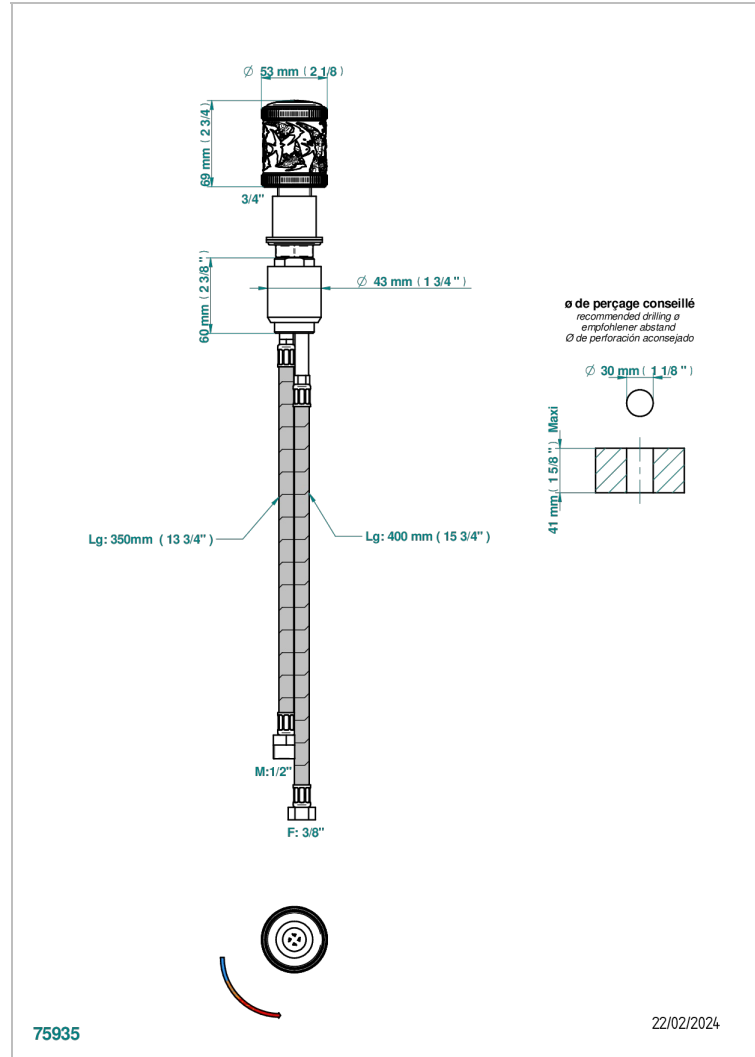

HIRONDELLES GOLD STAMPED

A4L-6532

Einhebelschüssel zur Standmontage mit Bedienungsgriff passend zur Serie

THG[®]
PARIS

EIGENSCHAFTEN

- ACS : 22ACCLY009

ZERTIFIZIERUNGEN

VERFÜGBARE OBERFLÄCHEN

Altnickel - H28
Blassgold - F30
Blassgold matt unlackiert - F31
Bronze hell - D01
Chrom - A02
Chrom matt - C02

Gold - F01
Gold matt - F07
Kupfer alrot matt lackiert - H07
Mattschwarz keramik - D30
Nickel matt - C01
Pvd blush - H62