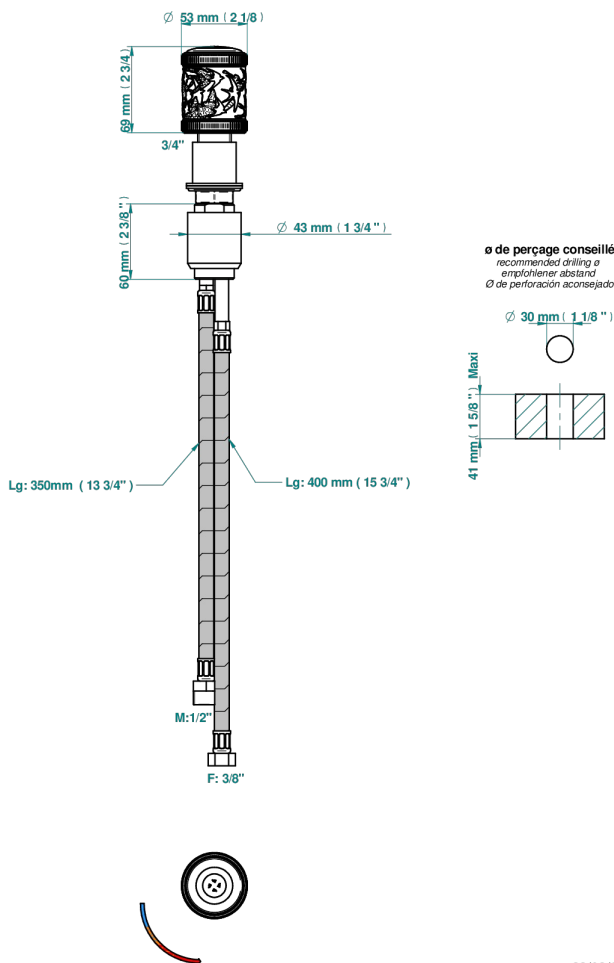

# HIRONDELLES TAMPONNEES PLATINE

A4K-6532

Mitigeur à cartouche progressive avec croisillon de style

THG<sup>®</sup>  
PARIS

## CARACTÉRISTIQUES

- ACS : 22ACCLY009

Vieux cuivre rouge mat - H07  
Vieux nickel - H28