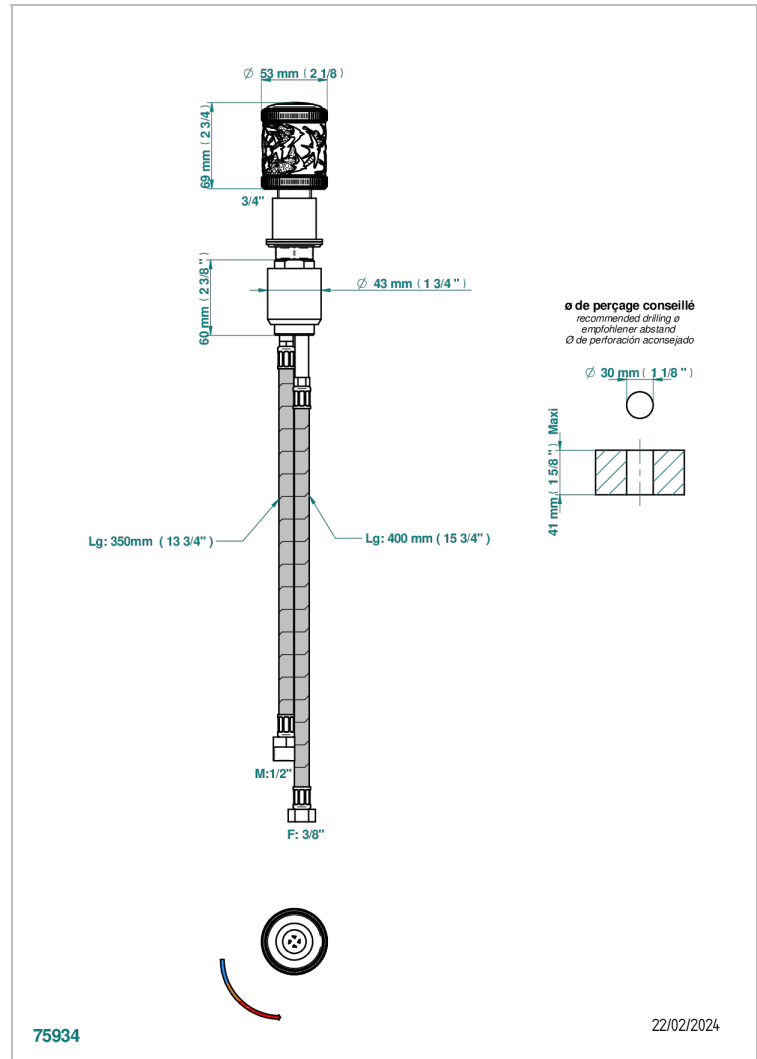

HIRONDELLES PLATINUM STAMPED

A4K-6532

Monomando con cartucho progresivo

THG[®]
PARIS

CARACTERÍSTICAS

- ACS : 22ACCLY009

ESTÁNDAR

ACABADOS DISPONIBLES

Bronce claro - D01
Cerámica negra mate - D30
Cobre viejo mate - H07
Cromo - A02
Cromo mate - C02
Dorado - F01

Dorado mate - F07
Dorado pálido - F30
Dorado pálido mate (sin barniz) - F31
Níquel - B01
Níquel mate - C01
Níquel viejo - H28

Pvd umber - H66
Pvd umber mate - H67