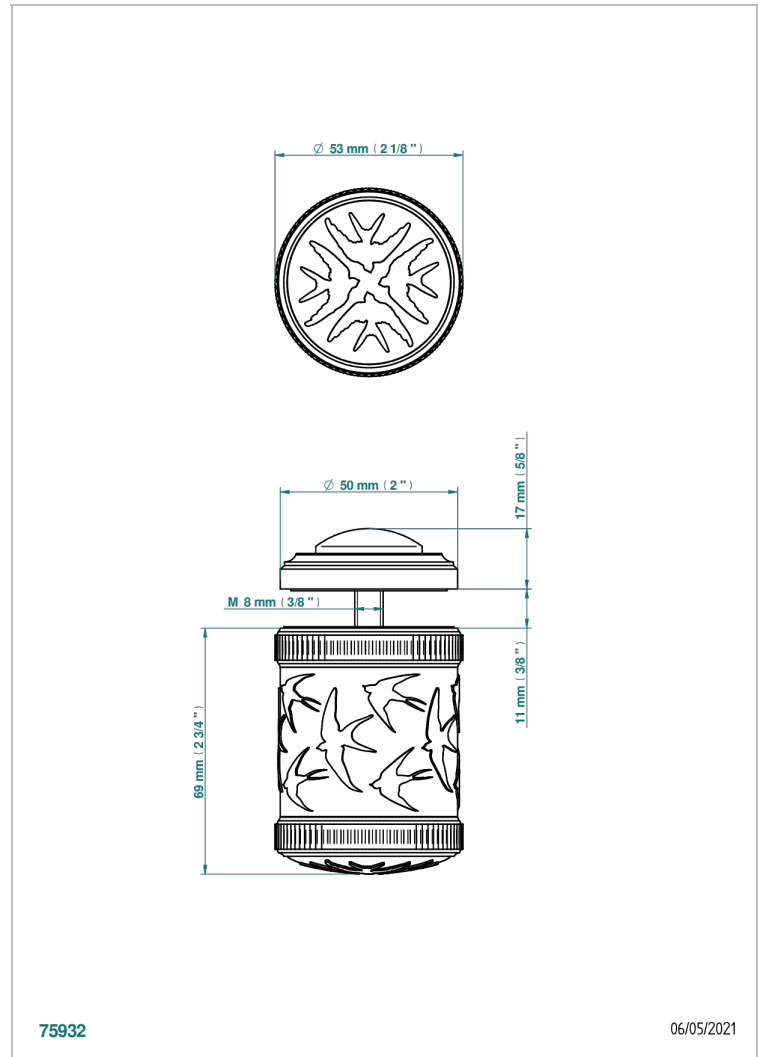

# HIRONDELLES PLATINUM STAMPED

A4K-639V

Tirador grande modelo

THG<sup>®</sup>  
PARIS

75932

06/05/2021

## CARACTERÍSTICAS

- Hirondelles Platinum stamped
- Tirador grande modelo