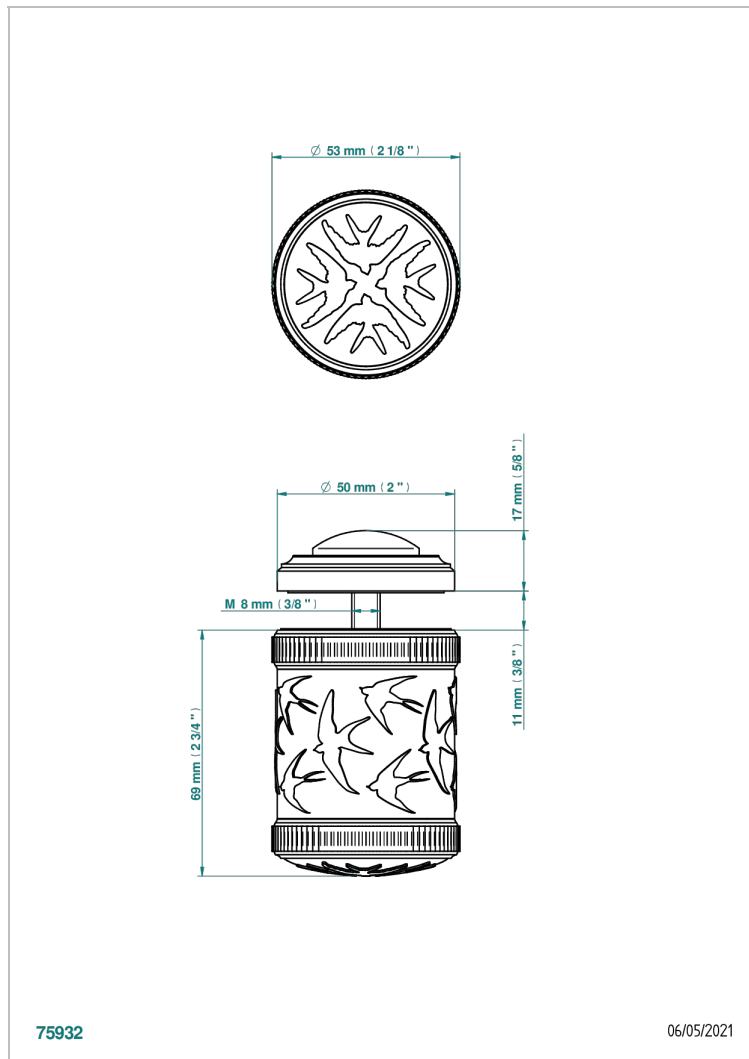

# HIRONDELLES PLATINUM STAMPED

A4K-639V

大号按钮

THG<sup>®</sup>  
PARIS

## 特色

- Hirondelles Platinum stamped
- 大号按钮