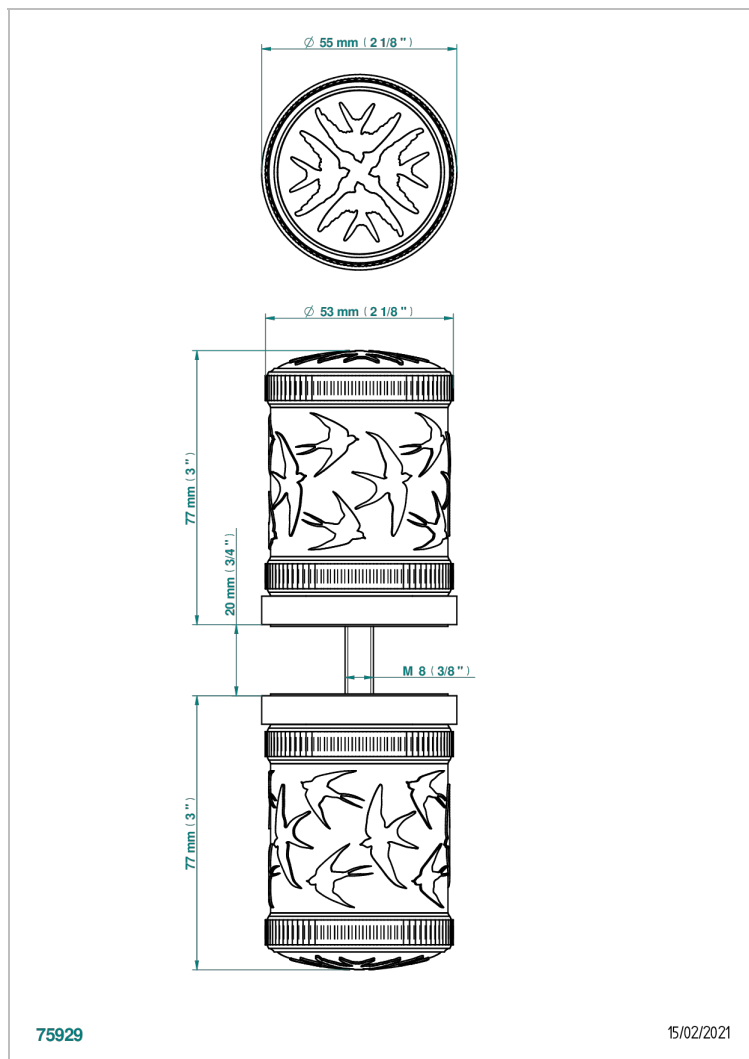

HIRONDELLES GOLD STAMPED

A4L-638V

大号按钮（一对）

THG
PARIS

特色

- Hirondelles Gold stamped
- 大号按钮（一对）

可选饰面

Black ceram - D30
Blush PVD - H62
Graphite PVD - H64
Matt Umber PVD - H67
Matt blush PVD - H60
Matt graphite PVD - H65