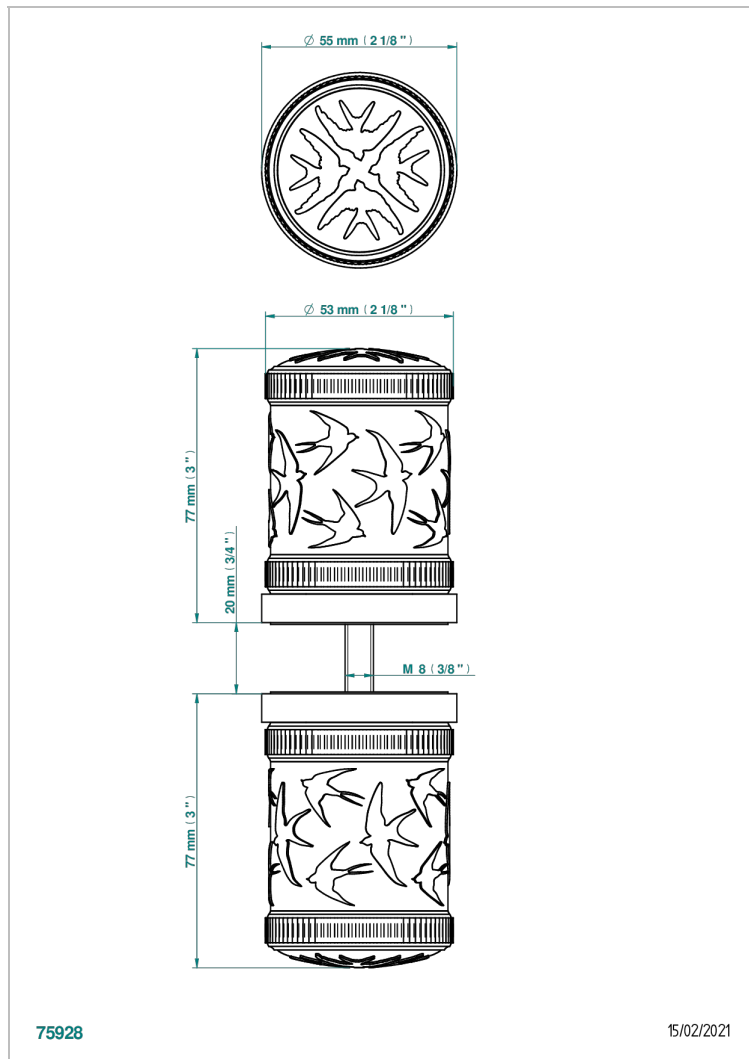

HIRONDELLES PLATINUM STAMPED

A4K-638V

大号按钮（一对）

THG
PARIS

特色

- Hirondelles Platinum stamped
- 大号按钮（一对）

可选饰面

Black ceram - D30
Blush PVD - H62
Graphite PVD - H64
Matt Umber PVD - H67
Matt blush PVD - H60
Matt graphite PVD - H65