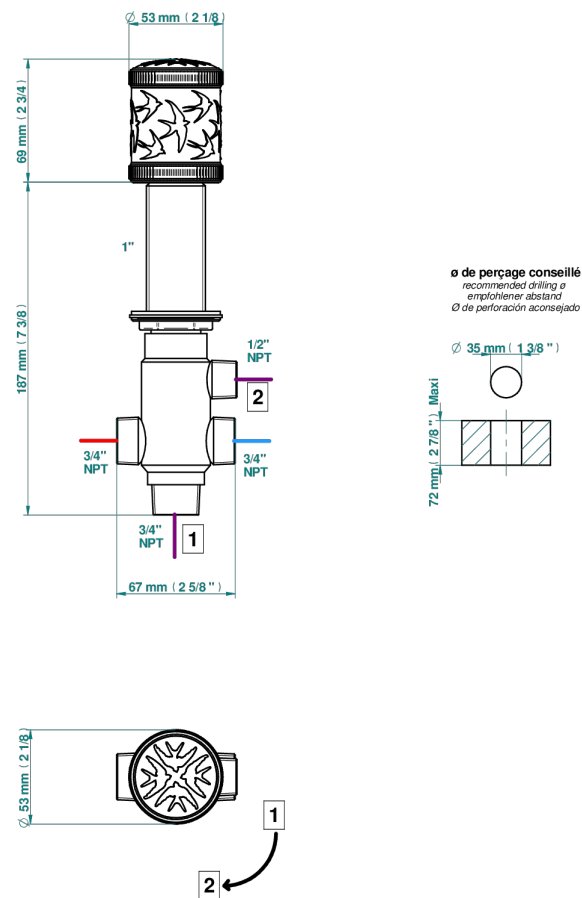

HIRONDELLES PLATINUM STAMPED

A4K-504VGUS

4 WAYS DECK DIVERTER WITH TRIM

THG[®]
PARIS

75924

21/03/2024

CARACTERÍSTICAS

- Hironnelles Platinum stamped
- 4 WAYS DECK DIVERTER WITH TRIM

ACABADOS DISPONIBLES

Bronce claro - D01
Cerámica negra mate - D30
Cobre viejo mate - H07
Cromo - A02
Cromo mate - C02
Dorado - F01

Dorado mate - F07
Dorado pálido - F30
Dorado pálido mate (sin barniz) - F31
Níquel - B01
Níquel mate - C01
Níquel viejo - H28