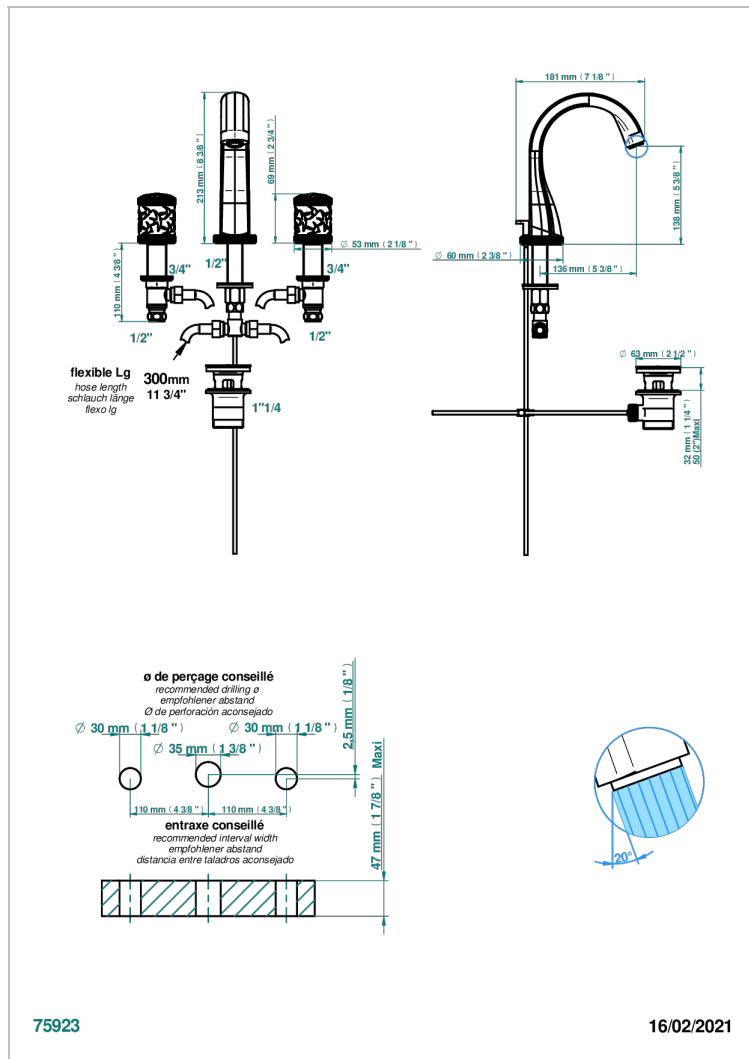

HIRONDELLES GOLD STAMPED

A4L-151

Batería americana de lavabo 1/2" con vaciador

CARACTERÍSTICAS

- ACS : 18ACCLY393
- NF : NF EN 200 - IA - Chrome

ESTÁNDAR

ACABADOS DISPONIBLES

Bronce claro - D01
Cerámica negra mate - D30
Cobre viejo mate - H07
Cromo - A02
Cromo mate - C02
Dorado - F01