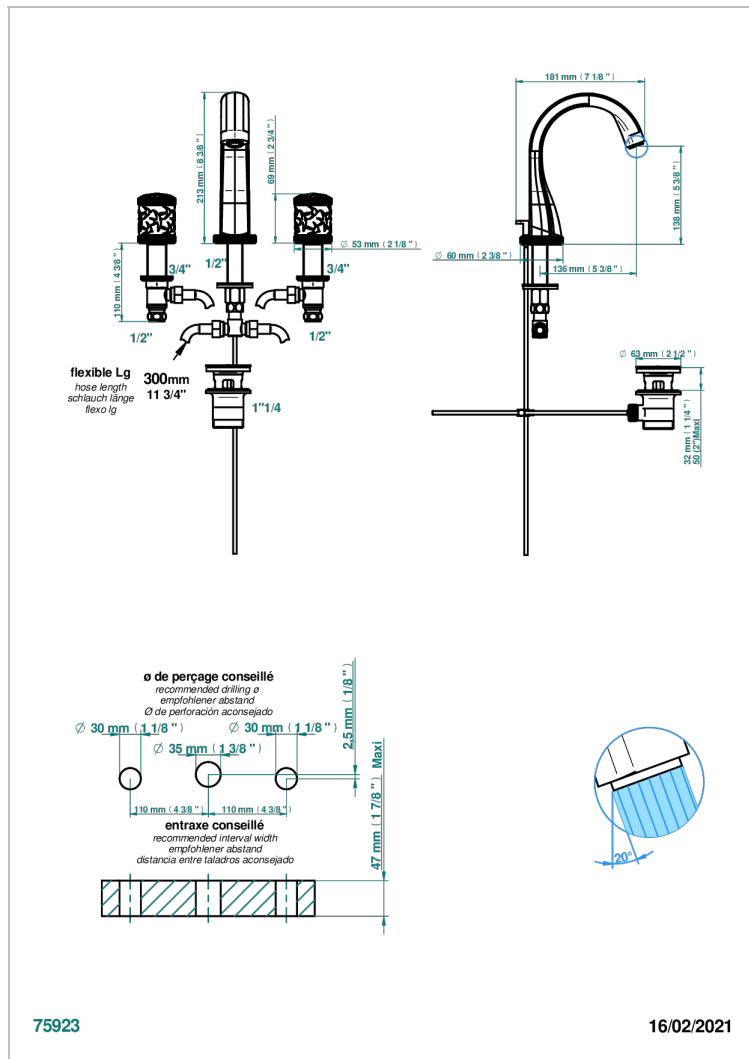

HIRONDELLES GOLD STAMPED

A4L-151

3孔台盆龙头, 带下水器

特色

- ACS : 18ACCLY393
- NF : NF EN 200 - IA - Chrome

标准

可选饰面

Black ceram - D30
Blush PVD - H62
Graphite PVD - H64
Matt Umber PVD - H67
Matt blush PVD - H60
Matt graphite PVD - H65

浅金 - F30
漆面铜 - D01