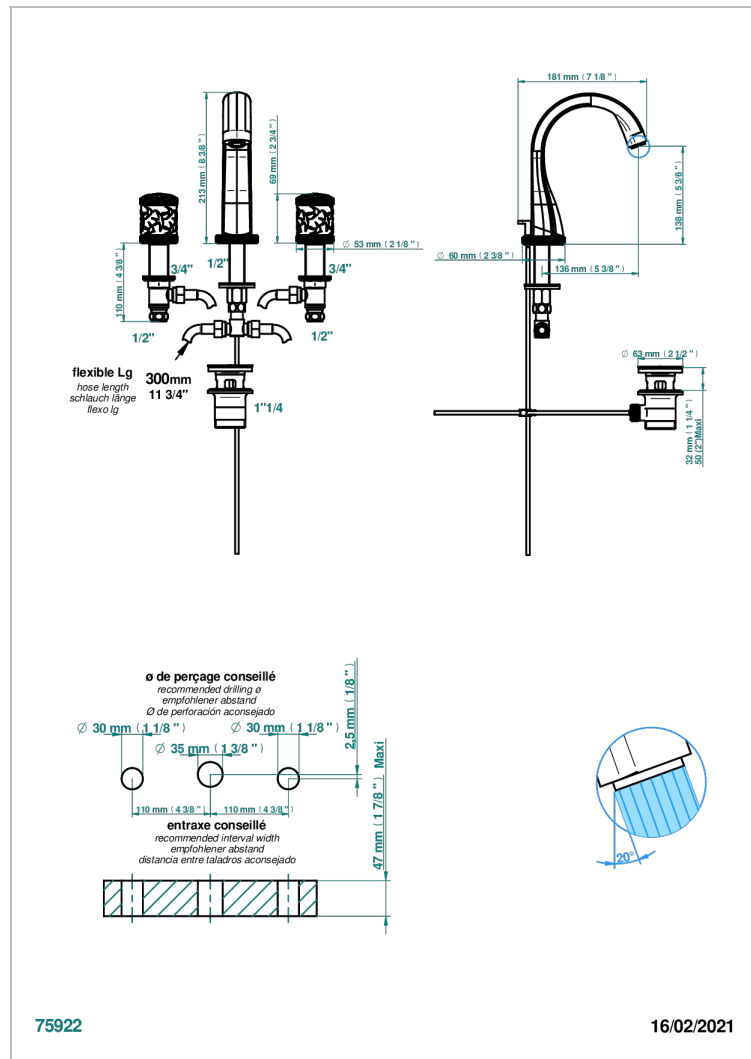

HIRONDELLES TAMPONNEES PLATINE

THG
PARIS

A4K-151

Mélangeur de lavabo 3 trous avec vidage

CARACTÉRISTIQUES

- Laiton sans plomb
- Têtes à disques céramique 1/2" 1/4 tour
- Aérateur-mousseur
- Fourni avec vidage à tirette 1 1/4"
- Éléments en cristal fabriqués sur mesure par LALIQUE
- ACS : 18ACCLY393
- NF : NF EN 200 - IA - Chrome

Vieux cuivre rouge mat - H07
Vieux nickel - H28