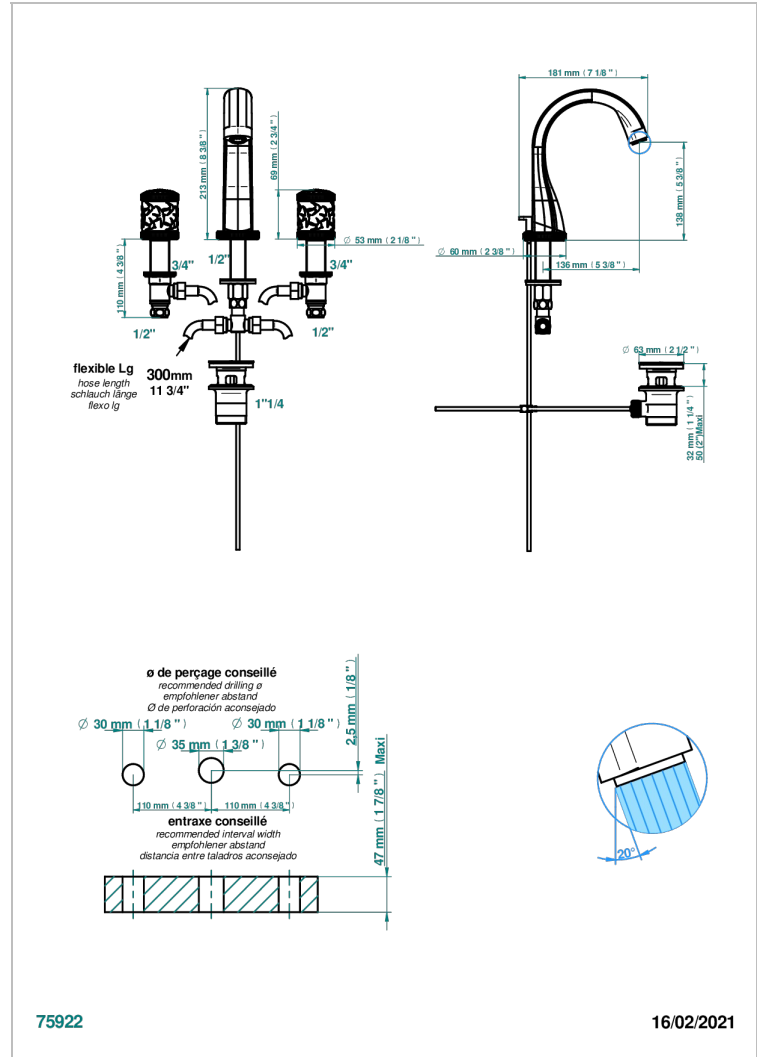

HIRONDELLES TAMPONNEES PLATINE

A4K-151

Mélangeur de lavabo 3 trous avec vidage

CARACTÉRISTIQUES

- Laiton sans plomb
- Têtes à disques céramique 1/2" 1/4 tour
- Aérateur-mousseur
- Fourni avec vidage à tirette 1 1/4"
- Eléments en cristal fabriqués sur mesure par LALIQUE
- ACS : 18ACCLY393
- NF : NF EN 200 - IA - Chrome

Vieux cuivre rouge mat - H07
Vieux nickel - H28