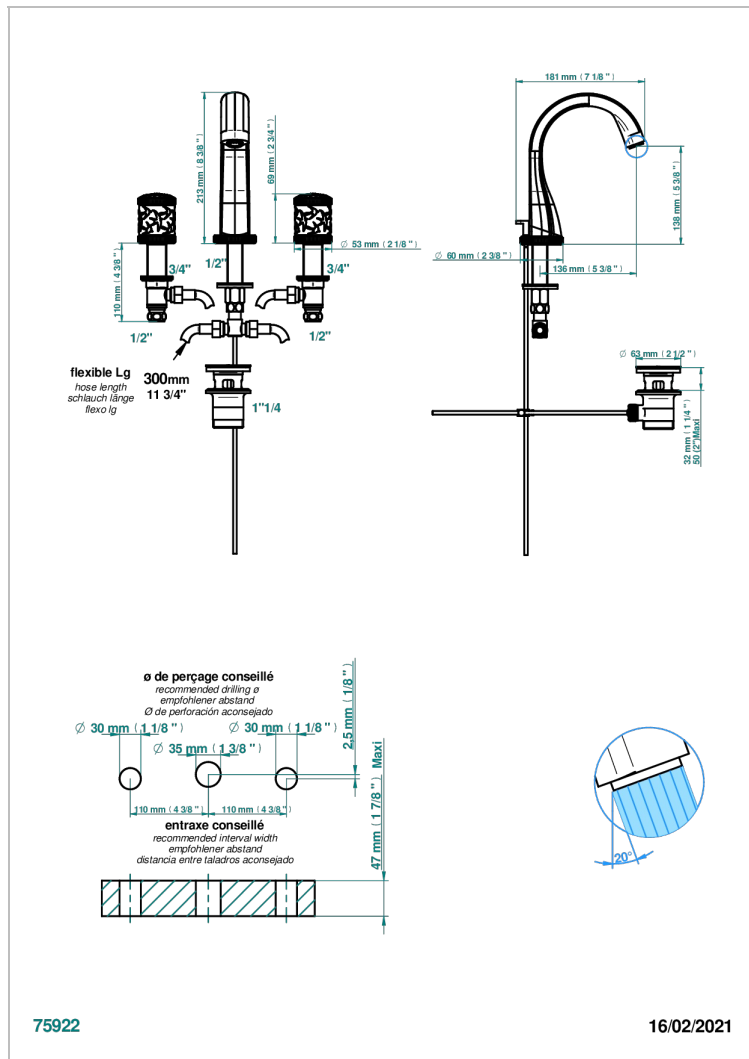

# HIRONDELLES PLATINUM STAMPED

A4K-151

Batería americana de lavabo 1/2" con vaciador

## CARACTERÍSTICAS

- ACS : 18ACCLY393
- NF : NF EN 200 - IA - Chrome