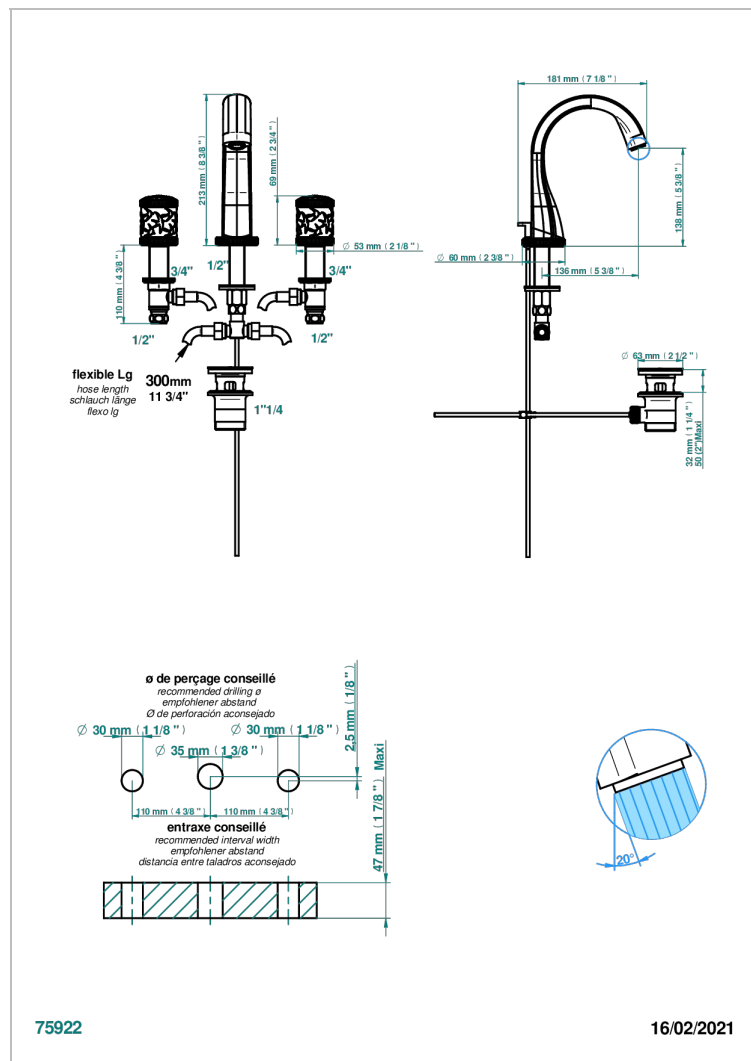

HIRONDELLES PLATINUM STAMPED

A4K-151

3-loch-waschtischbatterie mit ablaufgarnitur

EIGENSCHAFTEN

- ACS : 18ACCLY393
- NF : NF EN 200 - IA - Chrome

ZERTIFIZIERUNGEN

VERFÜGBARE OBERFLÄCHEN

Altnickel - H28
Blassgold - F30
Blassgold matt unlackiert - F31
Bronze hell - D01
Chrom - A02
Chrom matt - C02