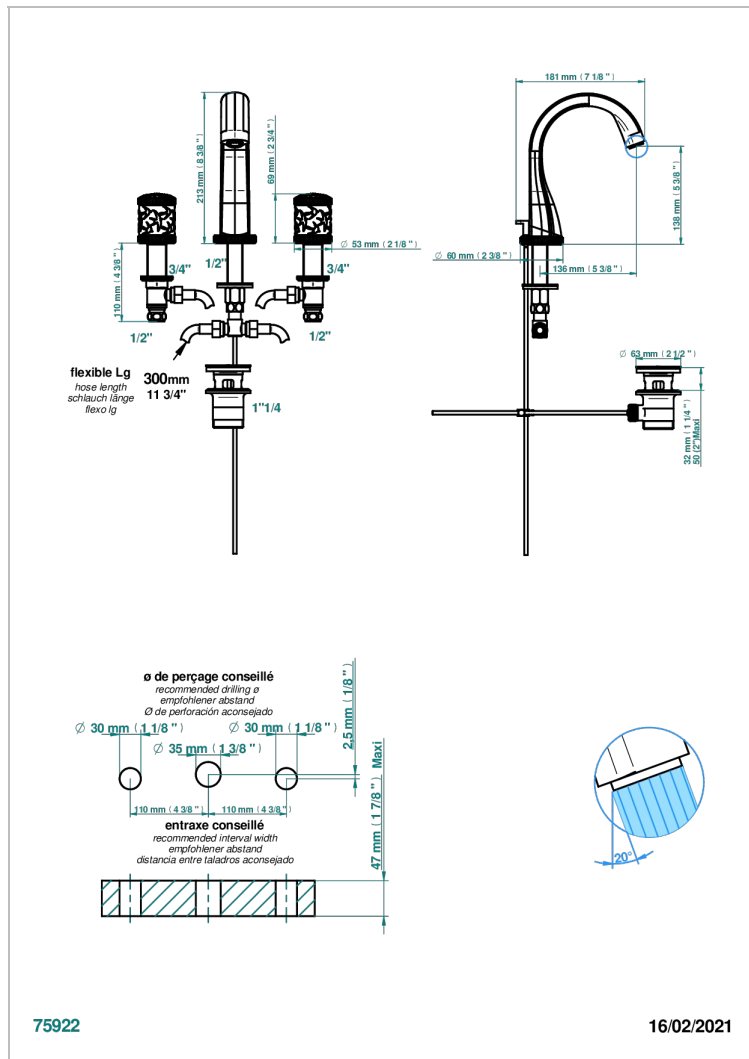

HIRONDELLES PLATINUM STAMPED

A4K-151

Batería americana de lavabo 1/2" con vaciador

CARACTERÍSTICAS

- ACS : 18ACCLY393
- NF : NF EN 200 - IA - Chrome

ESTÁNDAR

ACABADOS DISPONIBLES

Bronce claro - D01
Cerámica negra mate - D30
Cobre viejo mate - H07
Cromo - A02
Cromo mate - C02
Dorado - F01