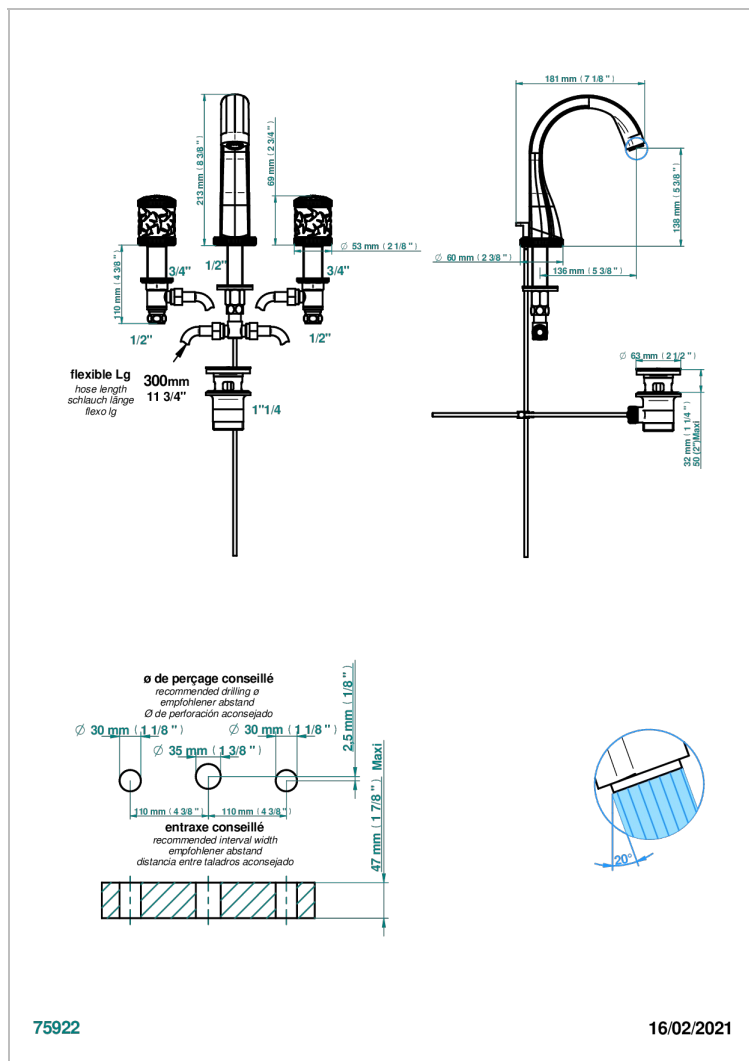

HIRONDELLES PLATINUM STAMPED

A4K-151

3-loch-waschtischbatterie mit ablaufgarnitur

EIGENSCHAFTEN

- ACS : 18ACCLY393
- NF : NF EN 200 - IA - Chrome

ZERTIFIZIERUNGEN

VERFÜGBARE OBERFLÄCHEN

Altnickel - H28
Blassgold - F30
Blassgold matt unlackiert - F31
Bronze hell - D01
Chrom - A02
Chrom matt - C02