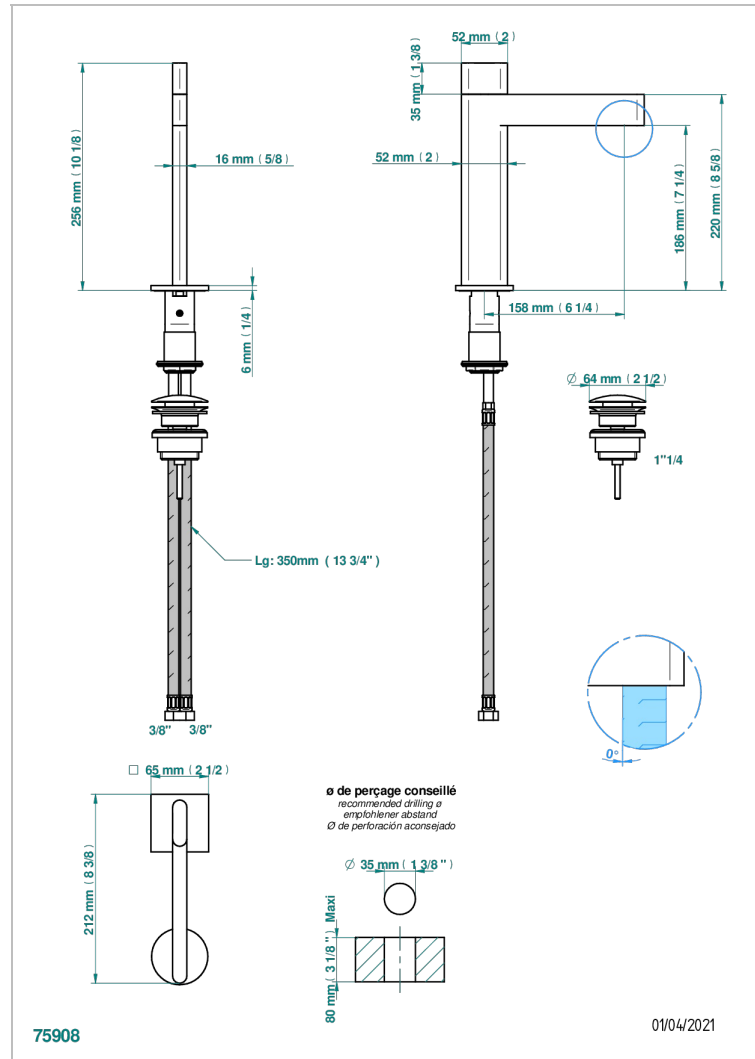

ICON-X A MANETTES

U7H-6500

Mitigeur de lavabo avec vidage

THG[®]
PARIS

CARACTÉRISTIQUES

- ACS : 19ACCLY542

CERTIFICATIONS

SPÉCIFICATIONS TECHNIQUES

- Recommandé : 3 bars (max. 5 bars) - Advised : 43,5 psi (max. 72 psi)
- 9 l/min à 3 bars (1.58 gpm at 43.5 psi)

FINITIONS DISPONIBLES

Chromé - A02
Chromé mat - C02
Doré brillant - F01
Doré mat - F07
Nickel brillant - B01
Nickel mat - C01