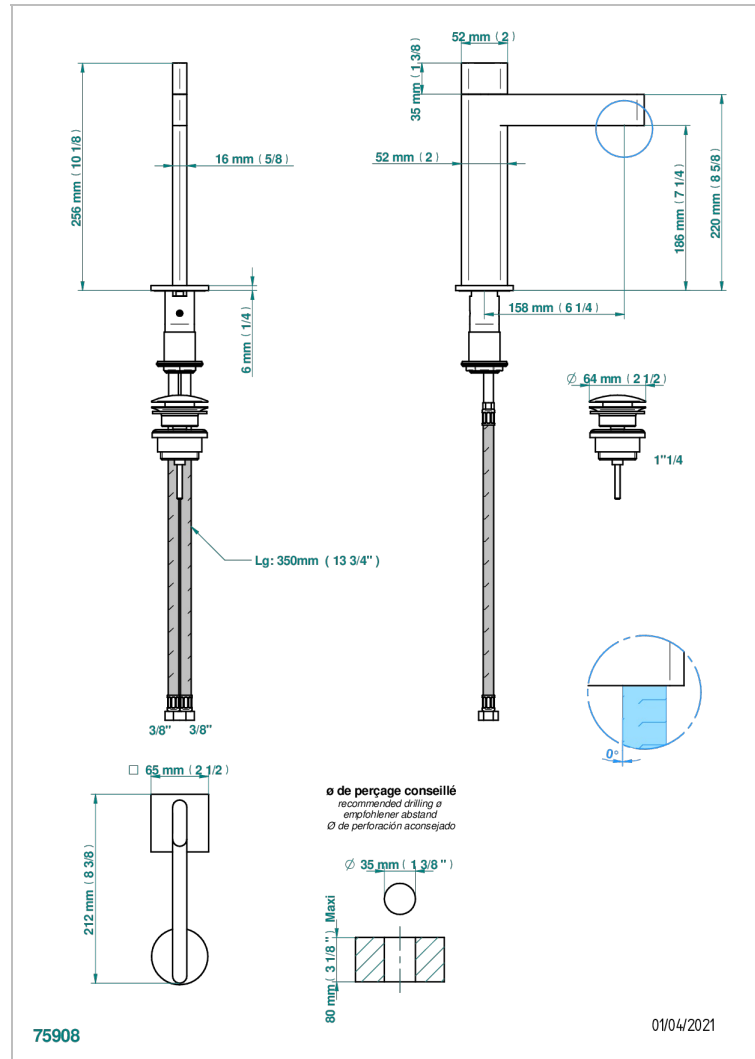

ICON-X CON MANETAS

U7H-6500

Monomando de lavabo con vaciador

THG[®]
PARIS

CARACTERÍSTICAS

- ACS : 19ACCLY542

ESTÁNDAR

ACABADOS DISPONIBLES

Cerámica negra mate - D30
Cromo - A02
Cromo mate - C02
Dorado - F01
Dorado mate - F07
Dorado pálido - F30

Dorado pálido mate (sin barniz) - F31
Níquel - B01
Níquel mate - C01
Níquel viejo - H28
Pvd blush - H62
Pvd blush mate - H60