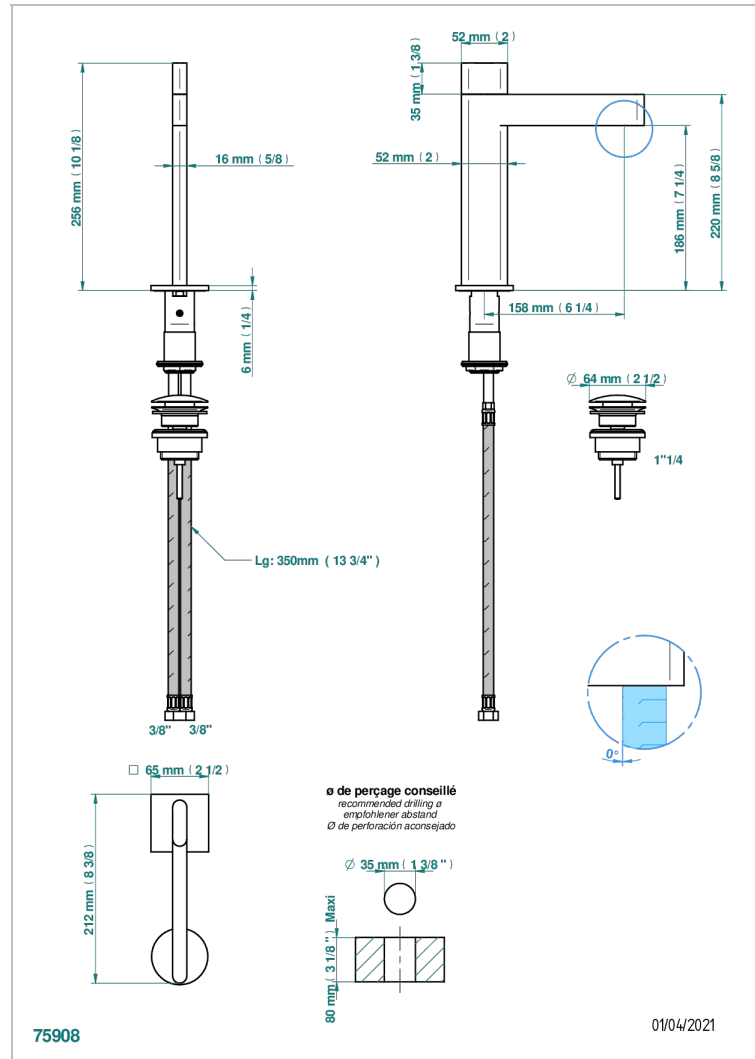

ICON-X MIT HEBEL

U7H-6500

Waschtisch-einhebelmischer mit ablaufgarnitur

EIGENSCHAFTEN

- ACS : 19ACCLY542

TECHNISCHE DATEN

- Recommandé : 3 bars (max. 5 bars) - Advised : 43,5 psi (max. 72 psi)
- 9 l/min à 3 bars (1.58 gpm at 43.5 psi)