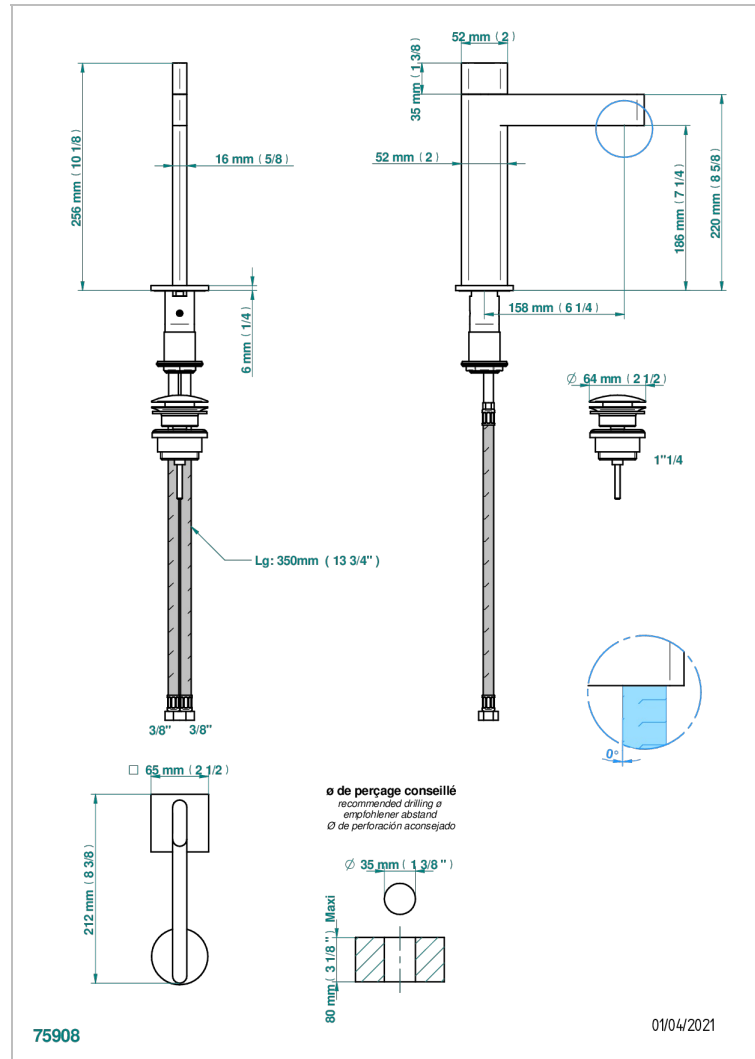

# ICON-X WITH LEVER

U7H-6500

Смеситель для раковины однорычажный с донным клапаном

THG<sup>®</sup>  
PARIS