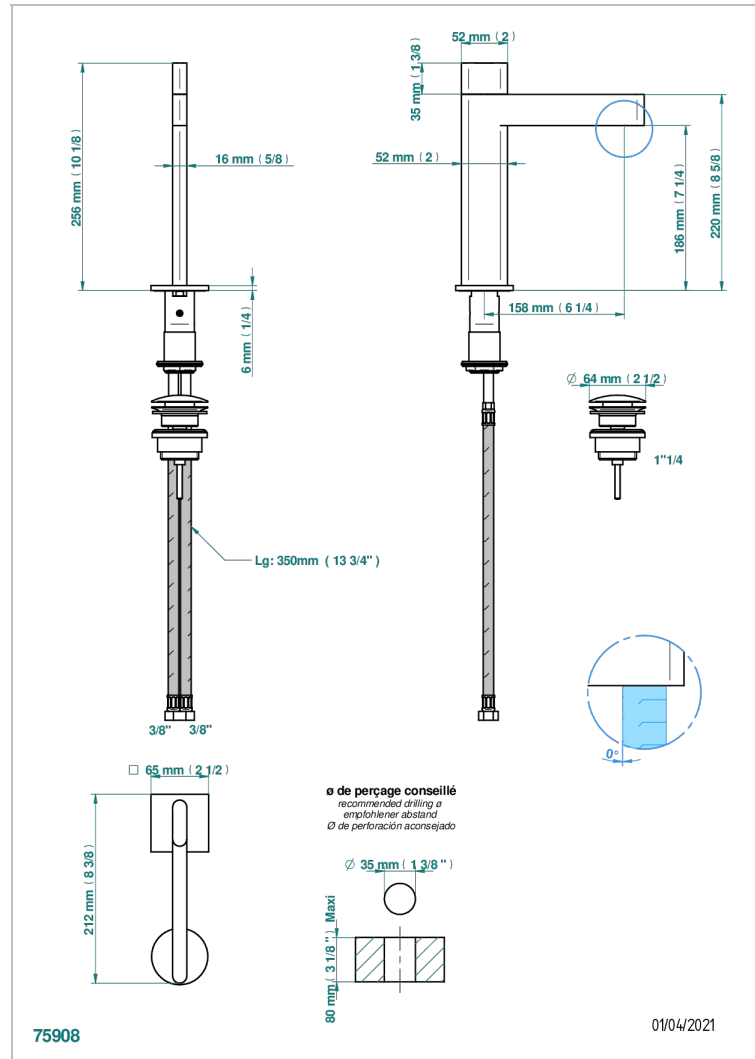

# ICON-X A MANETTES

U7H-6500

Mitigeur de lavabo avec vidage

THG<sup>®</sup>  
PARIS

## CARACTÉRISTIQUES

- ACS : 19ACCLY542