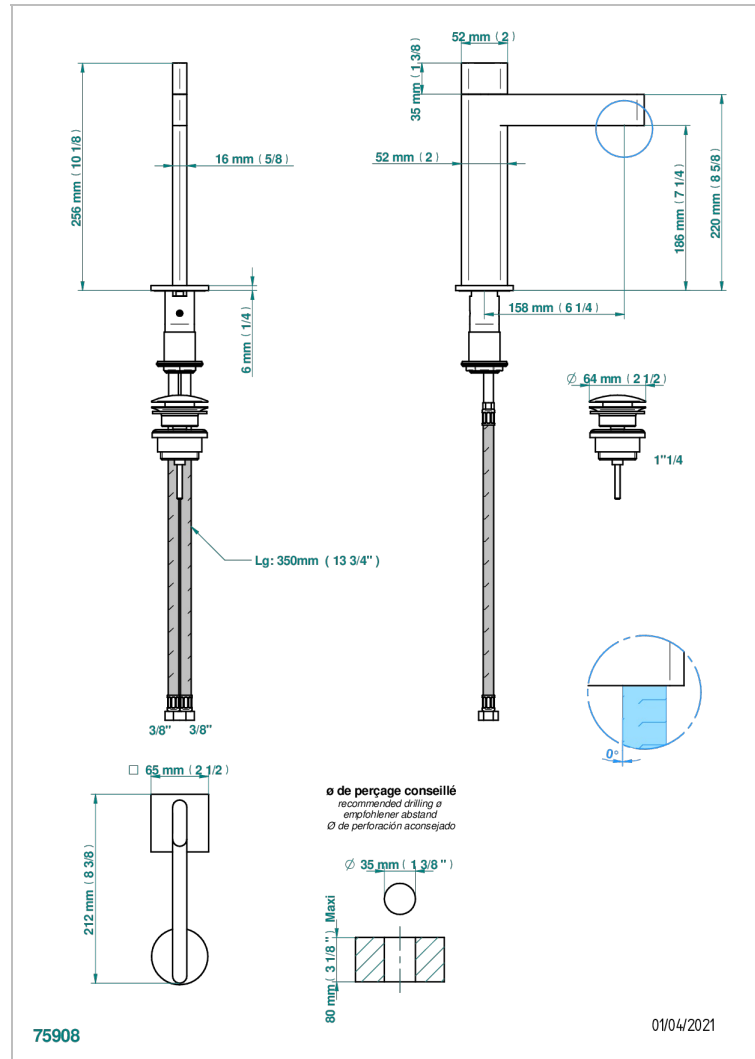

# ICON-X CON MANETAS

U7H-6500

Monomando de lavabo con vaciador

THG<sup>®</sup>  
PARIS

## CARACTERÍSTICAS

- ACS : 19ACCLY542