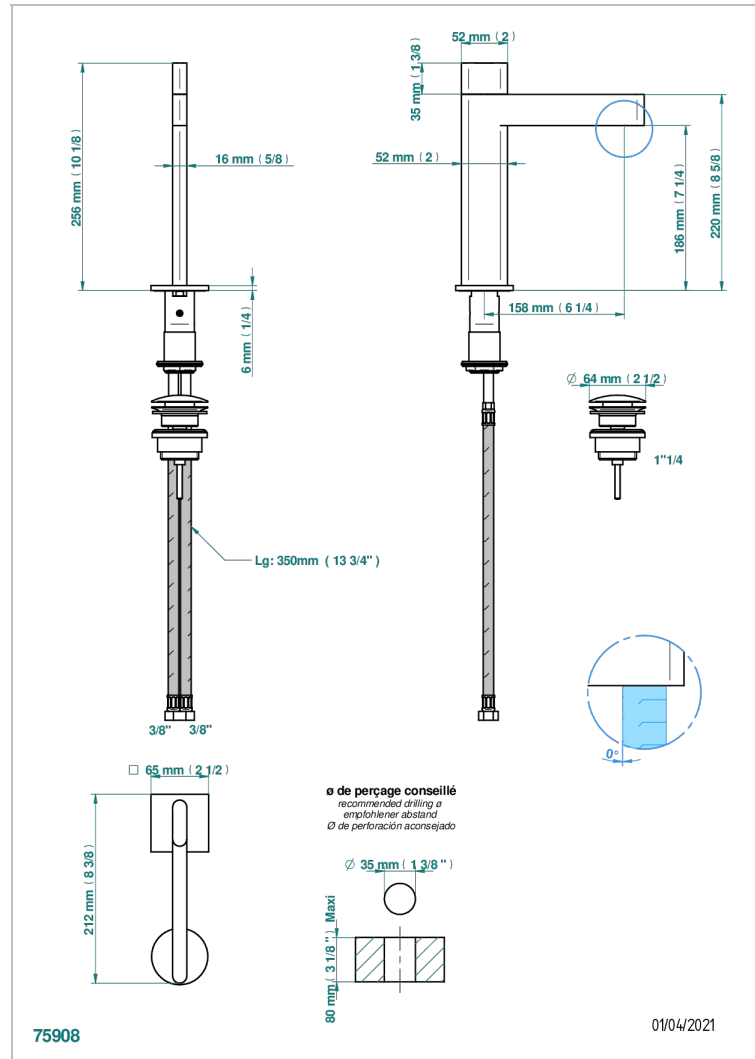

ICON-X MIT HEBEL

U7H-6500

Waschtisch-einhebelmischer mit ablaufgarnitur

EIGENSCHAFTEN

- ACS : 19ACCLY542

ZERTIFIZIERUNGEN

TECHNISCHE DATEN

- Recommandé : 3 bars (max. 5 bars) - Advised : 43,5 psi (max. 72 psi)
- 9 l/min à 3 bars (1.58 gpm at 43.5 psi)

VERFÜGBARE OBERFLÄCHEN

Altnickel - H28
Blassgold - F30
Blassgold matt unlackiert - F31
Chrom - A02
Chrom matt - C02
Gold - F01

Gold matt - F07
Mattschwarz keramik - D30
Nickel matt - C01
Pvd blush - H62
Pvd blush matt - H60
Pvd bronze braun - F33