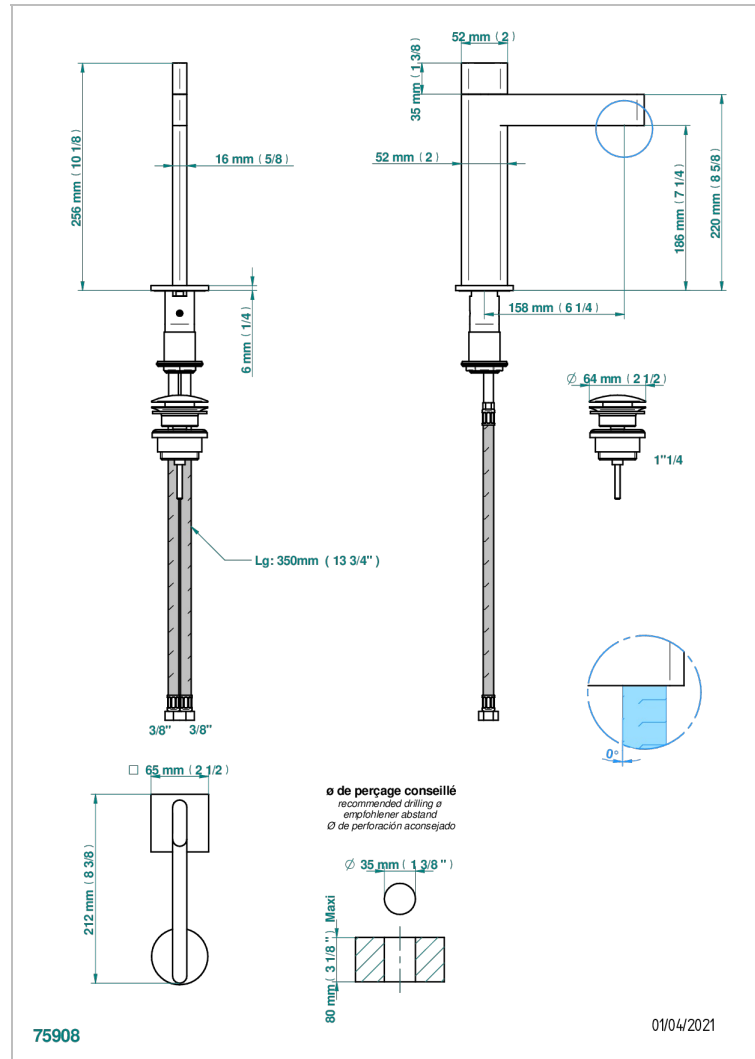

ICON-X WITH LEVER

U7H-6500

单孔台盆温控龙头，带下水器

THG[®]
PARIS

特色

- ACS : 19ACCLY542

标准

技术特征

- Recommandé : 3 bars (max. 5 bars) - Advised : 43,5 psi (max. 72 psi)
- 9 l/min à 3 bars (1.58 gpm at 43.5 psi)

可选饰面

Black ceram - D30
Blush PVD - H62
Graphite PVD - H64
Matt Umber PVD - H67
Matt blush PVD - H60
Matt graphite PVD - H65