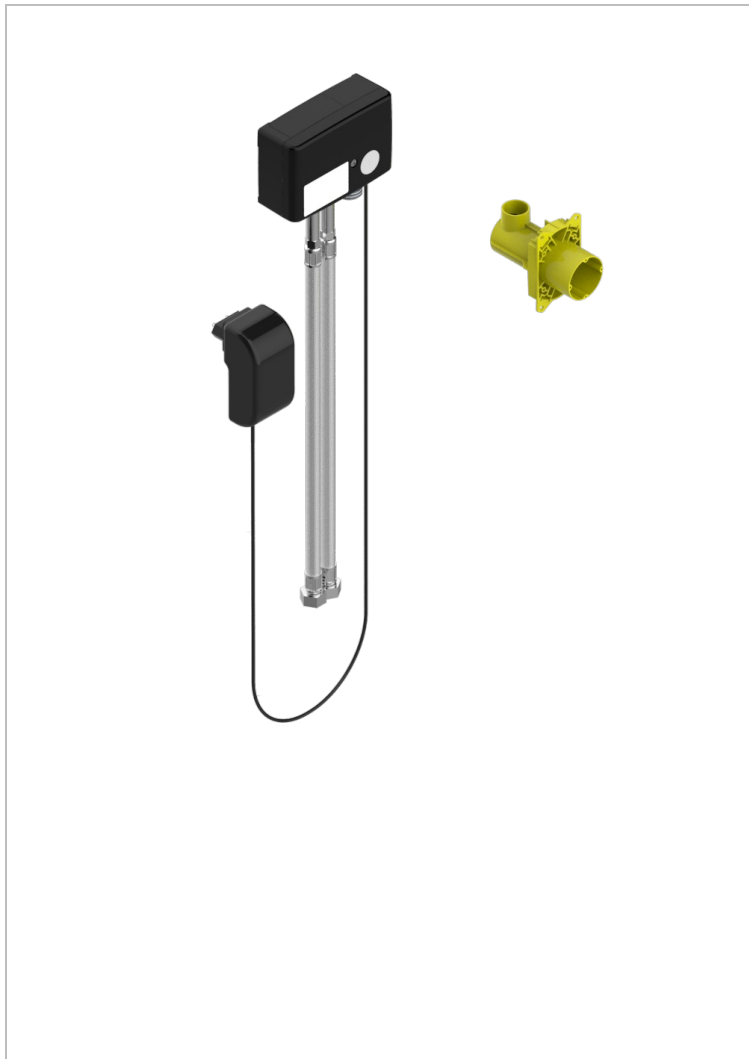

ПРОЧИЕ АРТИКУЛЫ THG

G00-6770A

Rough parts for electronic wall mounted control, on/off and temperature control

THG[®]
PARIS

ХАРАКТЕРИСТИКИ

- прочие артикулы THG
- Rough parts for electronic wall mounted control, on/off and temperature control

ДОСТУПНЫЕ ВАРИАНТЫ ПОКРЫТИЙ

Black ceram - D30
Blush PVD - H62
Graphite PVD - H64
Matt Umber PVD - H67
Matt blush PVD - H60
Matt graphite PVD - H65

Umber PVD - H66
Бронза - D01
Золото - F01
Матовая красная старинная медь - H07
Матовое золото - F07
Матовое светлое золото - F31

Матовый никель - C01
Матовый хром - C02
Никель - B01
Покрытие PVD бронза - F33
Покрытие PVD золотистый цвет - H52
Покрытие PVD латунь - H49

Покрытие PVD матовая бронза - F34
Покрытие PVD матовая латунь - H50
Покрытие PVD матовый золотистый - H53
Покрытие PVD матовый никель - H56
Покрытие PVD никель - H55
Светлое золото - F30